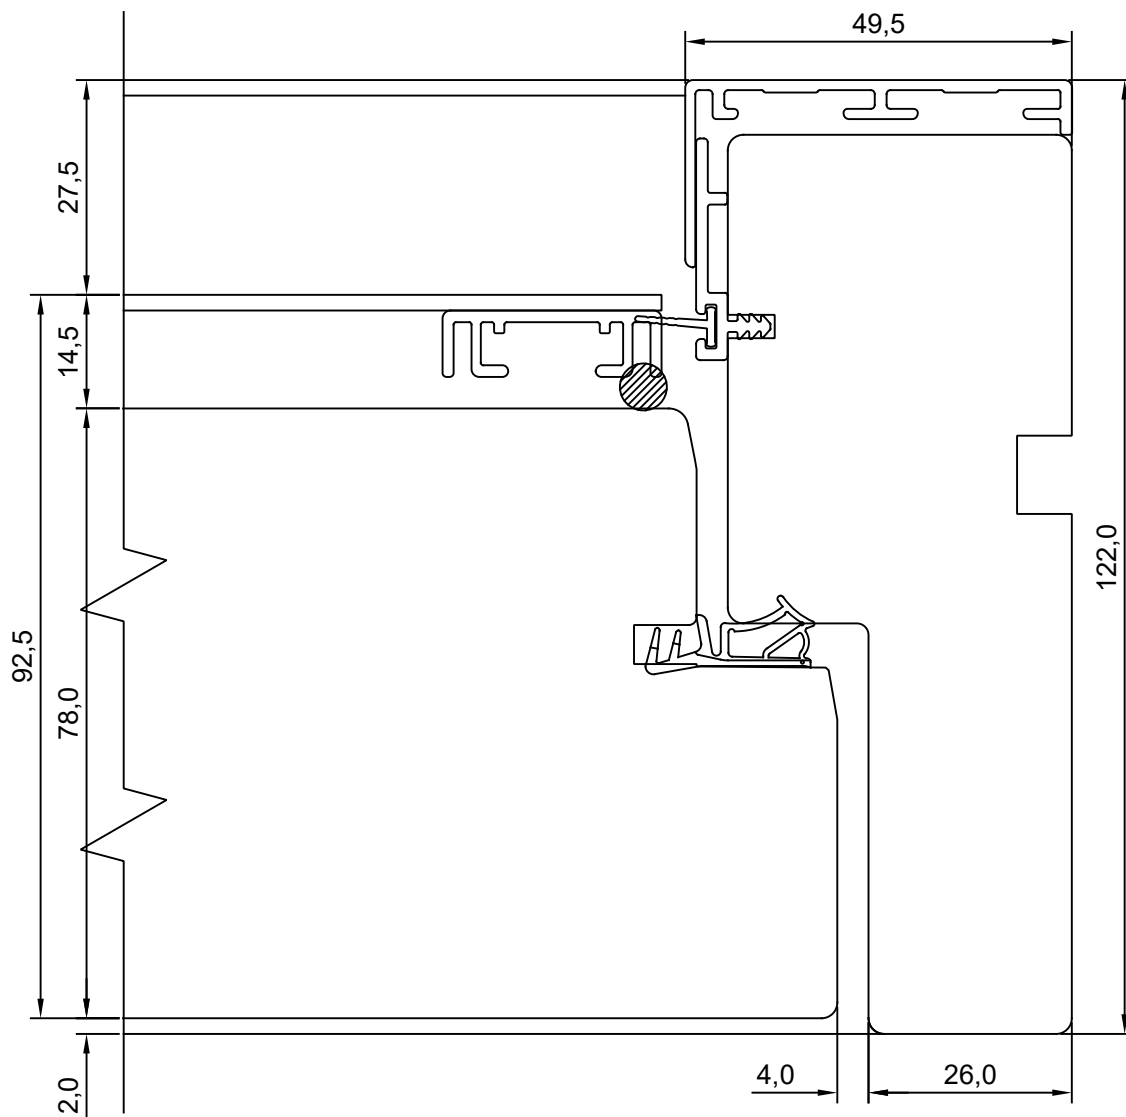

TOOTMINE.

Viking Window AS
Mäo, Järvamaa 72751 tlf.372 38 48 900

SW17 SISSEAVANEV P-ALU 78MM KILPUKS
HOR. LÕIGE UKSE HINGEDEPOOLSEST
KÜLJEST

JOONISE NR:
SW17PA78.1.S3

MÕÖT: 1:1

KINNITATUD:

VJ