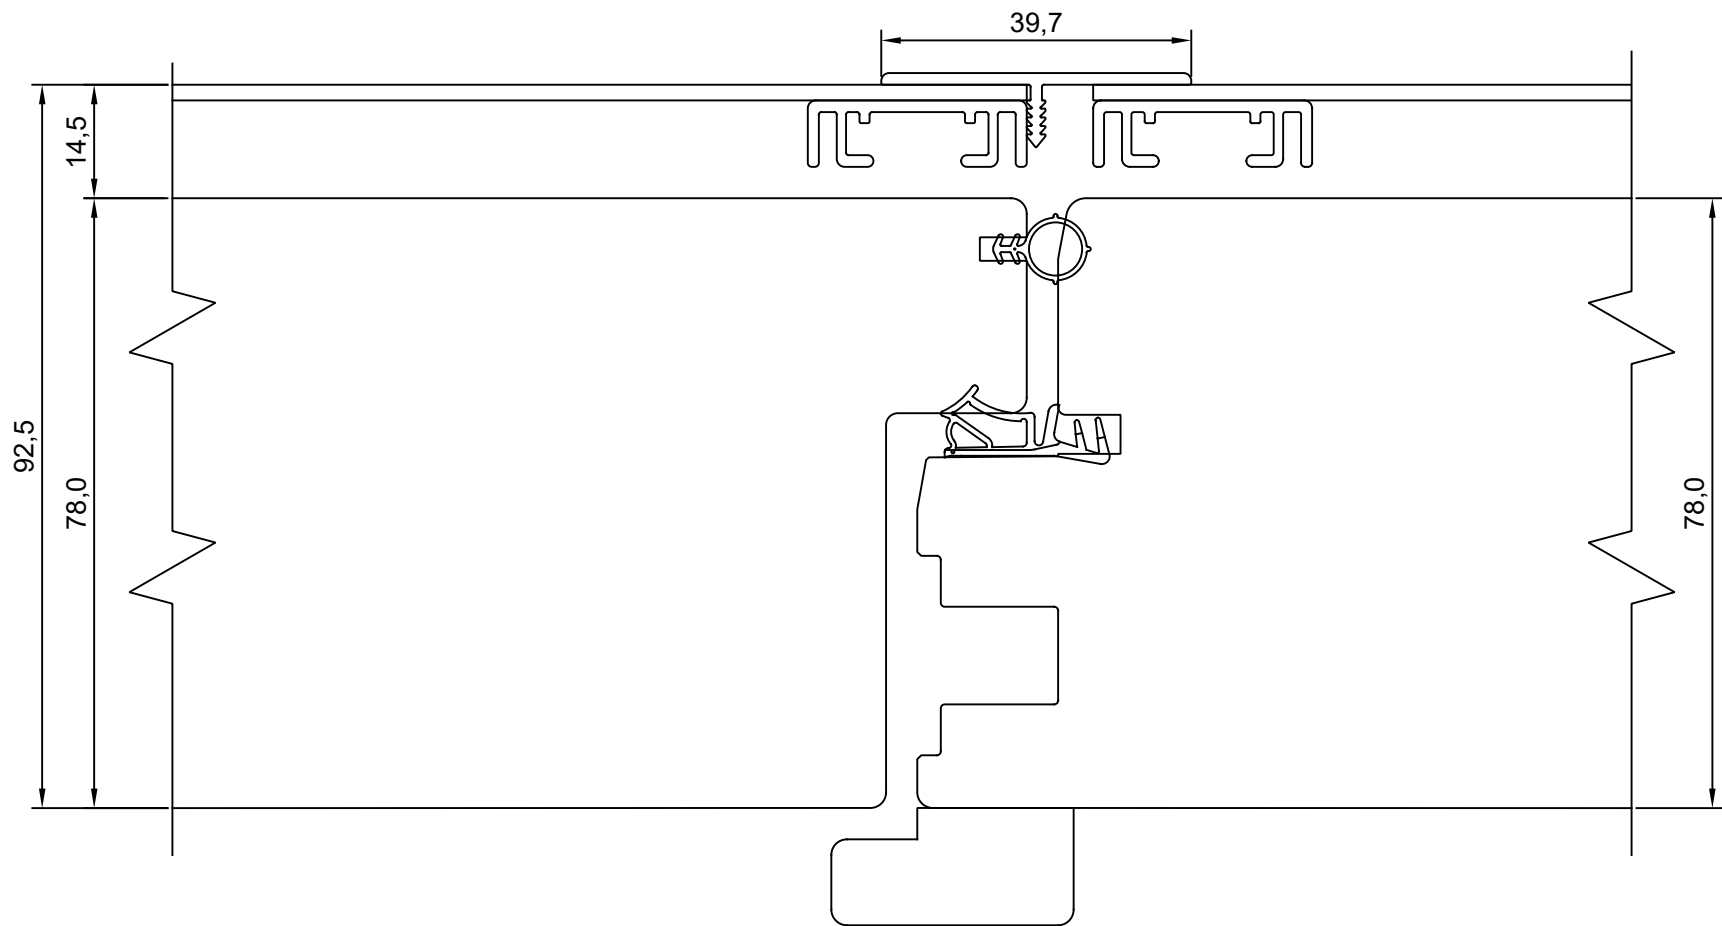

Tootja jätab endale õiguse teha muudatusi!

TOOTMINE.		SW17 SISSEAVANEV 78mm KILPUKS HOR. LÕIGE KAHEPOOLSE UKSE KESKOSAST	JOONISE NR:
Viking Window AS Mäo, Järvamaa 72751 tlf.372 38 53 007.			SW17PA78.1.S5
KUUPÄEV: 04.05.18	VJ.		MÕÖT: 1:1
REVISION A:			
REVISION B:			KINNITATUD:
REVISION C:			RN.