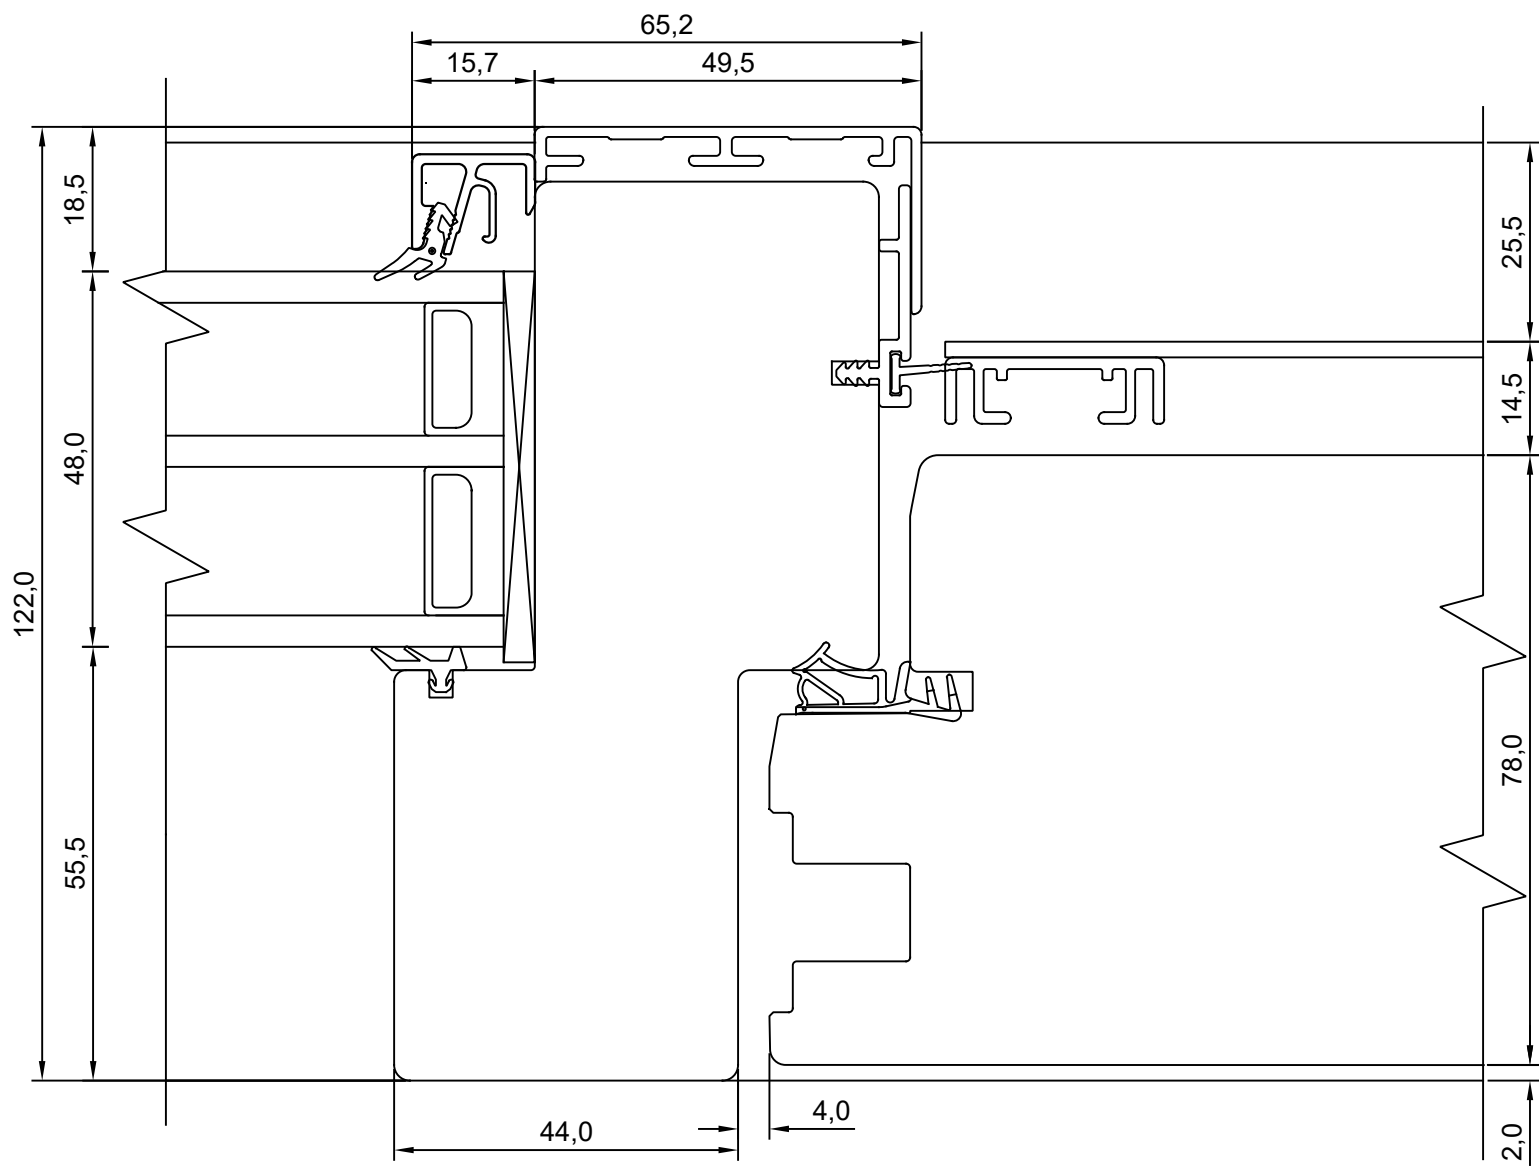

TOOTMINE.

Viking Window AS
Mäo, Järvamaa 72751 tlf.372 38 48 900

SW17 SISSEAVANEV P-ALU 78MM KILPUKS
VERT. LÕIGE FRAMUUGIGA UKSE RAAMI
ÜLAOSAST. FIX 150

JOONISE NR:
SW17PA78.1.S6

MÕÖT: 1:1

KINNITATUD:

VJ

Tootja jätab endale õiguse teha muudatusi!