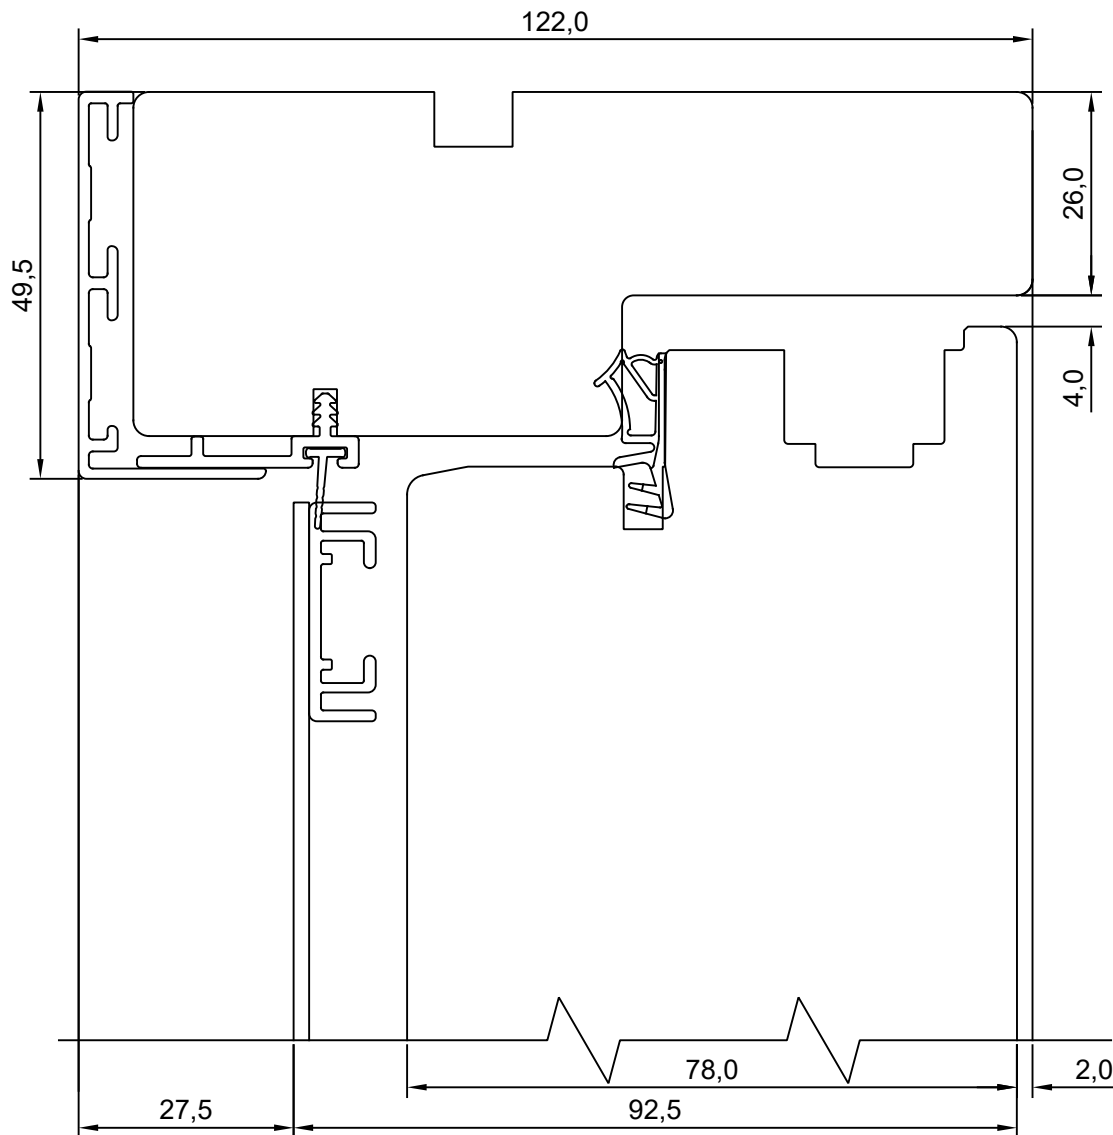

Viking Window AS
Mäo, Järvamaa 72751 tlf.372 38 48 900

SW17 SISSEAVANEV P-ALU 78MM KILPUKS
VERT. LÕIGE S3213 SULUSEGA RAAMI
ÜLAOSAST.

JOONISE NR:

SW17PA78.1.S4

MÕÖT: 1:1

KINNITATUD:

VJ

Tootja jätab endale õiguse teha muudatusi!

TOOTMINE.		SW17 SISSEAVANEV 78mm KILPUKS HOR. LÕIGE KAHEPOOLSE UKSE KESKOSAST	JOONISE NR:
Viking Window AS Mäo, Järvamaa 72751 tlf.372 38 53 007.			SW17PA78.1.S5
KUUPÄEV: 04.05.18	VJ.		MÕÖT: 1:1
REVISION A:			
REVISION B:			KINNITATUD:
REVISION C:			RN.