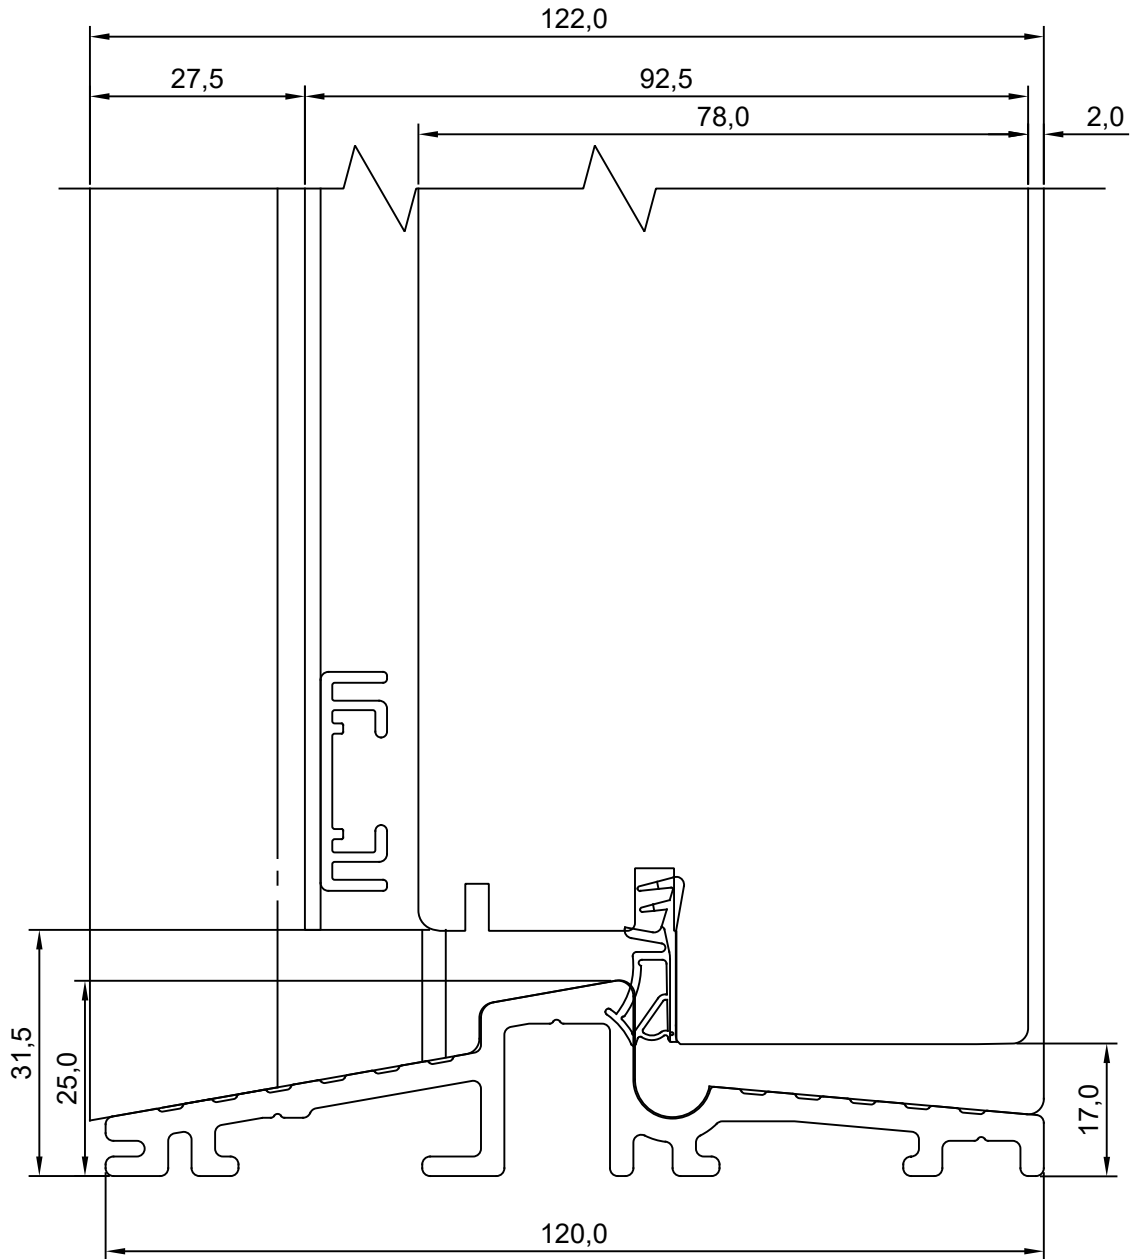

TOOTMINE.

Viking Window AS
Mäo, Järvamaa 72751 tlf.372 38 48 900

SW17 SISSEAVANEV P-ALU 78MM KILPUKS
VERT. LÕIGE UKSE ALAOSAST

JOONISE NR:
SW17PA78.1.S1

MÕÖT: 1:1

KINNITATUD:

VJ

Tootja jätab endale õiguse teha muudatusi !

TOOTMINE.

Viking Window AS
Mäo, Järvamaa 72751 tlf.372 38 48 900

SW17 SISSEAVANEV P-ALU 78MM KILPUKS
HOR. LÕIGE UKSE SULUSEPOOLSEST
KÜLJEST

JOONISE NR:

SW17PA78.1.S2

MÕÖT: 1:1

KINNITATUD:

VJ

TOOTMINE.		SW17 SISSEAVANEV 78mm KILPUKS HOR. LÕIGE KAHEPOOLSE UKSE KESKOSAST	JOONISE NR:
Viking Window AS Mäo, Järvamaa 72751 tlf.372 38 53 007.			SW17PA78.1.S5
KUUPÄEV: 04.05.18	VJ.		MÕÖT: 1:1
REVISION A:			
REVISION B:			KINNITATUD:
REVISION C:			RN.