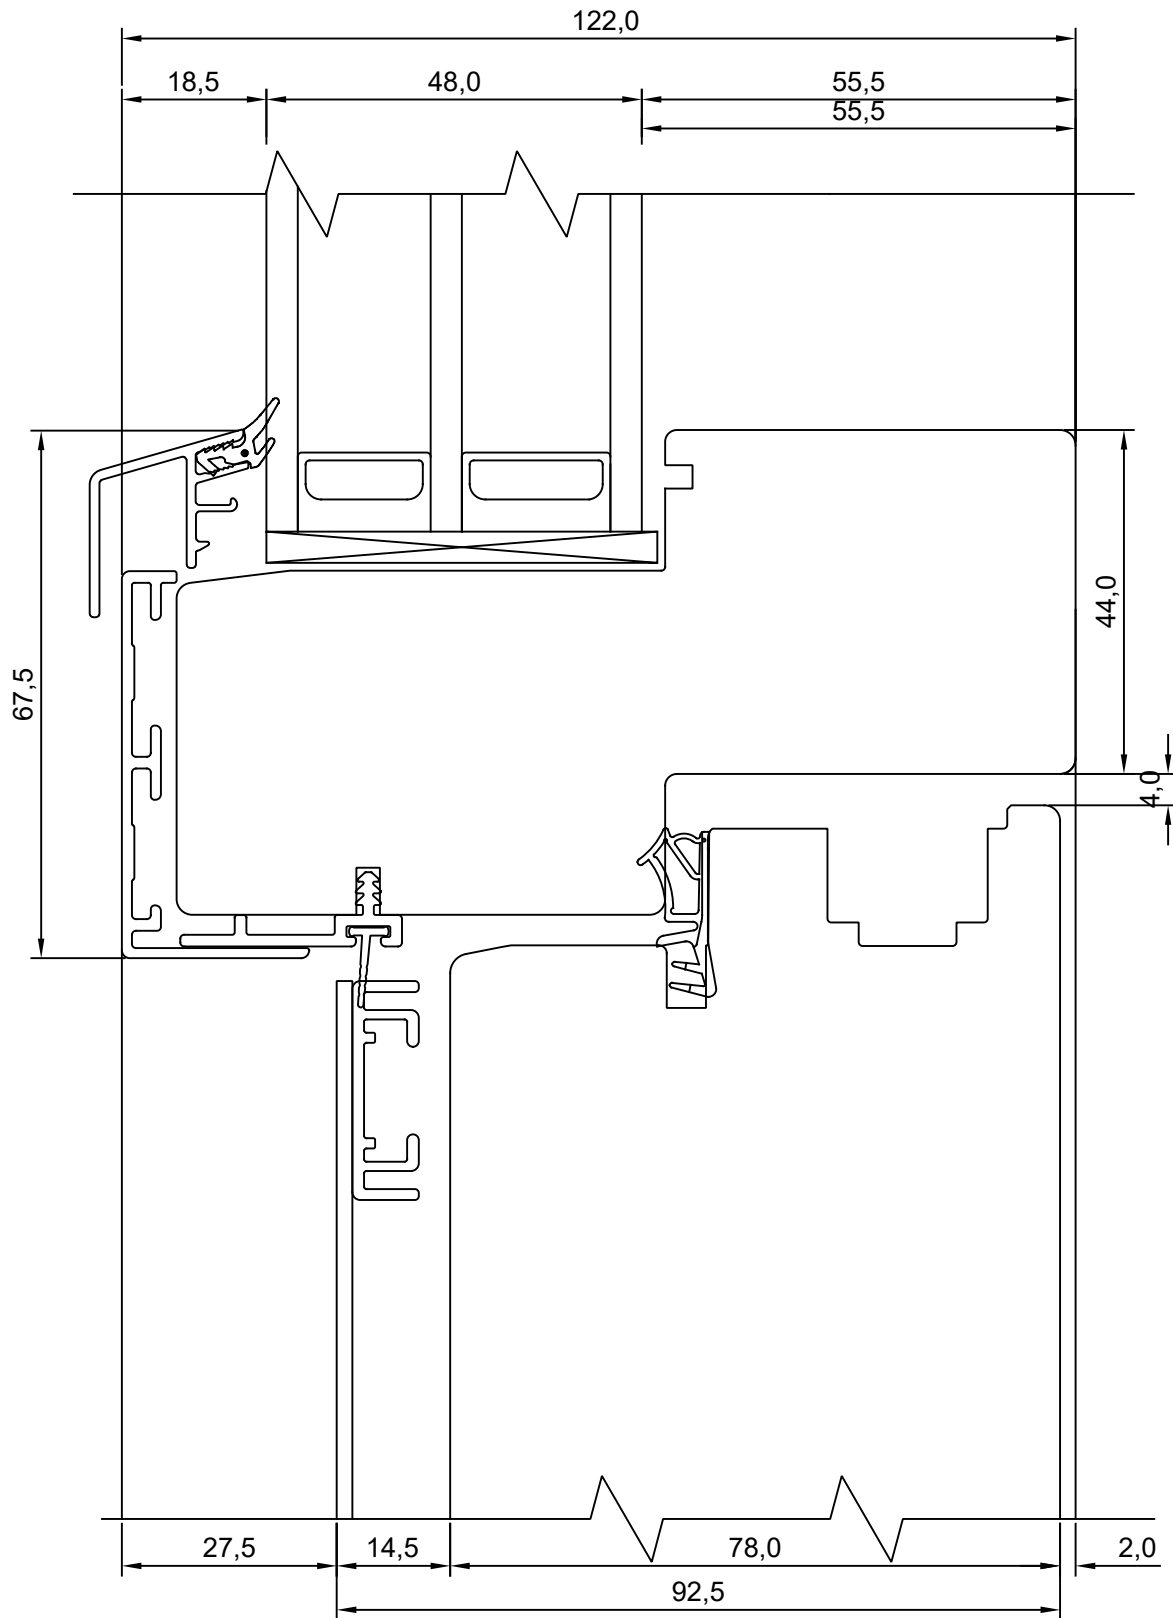

TOOTMINE.		SW17 SISSEAVANEV 78mm KILPUKS HOR. LÕIGE KAHEPOOLSE UKSE KESKOSAST	JOONISE NR:
Viking Window AS Mäo, Järvamaa 72751 tlf.372 38 53 007.			SW17PA78.1.S5
KUUPÄEV: 04.05.18	VJ.		MÕÖT: 1:1
REVISION A:			
REVISION B:			KINNITATUD:
REVISION C:			RN.

TOOTMINE.

Viking Window AS
Mäo, Järvamaa 72751 tlf.372 38 48 900

SW17 SISSEAVANEV P-ALU 78MM KILPUKS
VERT. LÕIGE FRAMUUGIGA UKSE RAAMI
ÜLAOSAST. FIX 150

JOONISE NR:
SW17PA78.1.S6

MÕÖT: 1:1

KINNITATUD:

VJ

Tootja jätab endale õiguse teha muudatusi!

TOOTMINE.		SW17 SISSEAVANEV P-ALU 78MM KILPUKS HOR. LÕIGE VERT.IMPOSTIGA UKSE IMPOSTIST	JOONISE NR:
Viking Window AS Mäo, Järvamaa 72751 tlf.372 38 53 007.			SW17PA78.1.S7
KUUPÄEV:	04.05.18	VJ.	MÕÖT: 1:1
REVISION A:			
REVISION B:			KINNITATUD:
REVISION C:			RN.