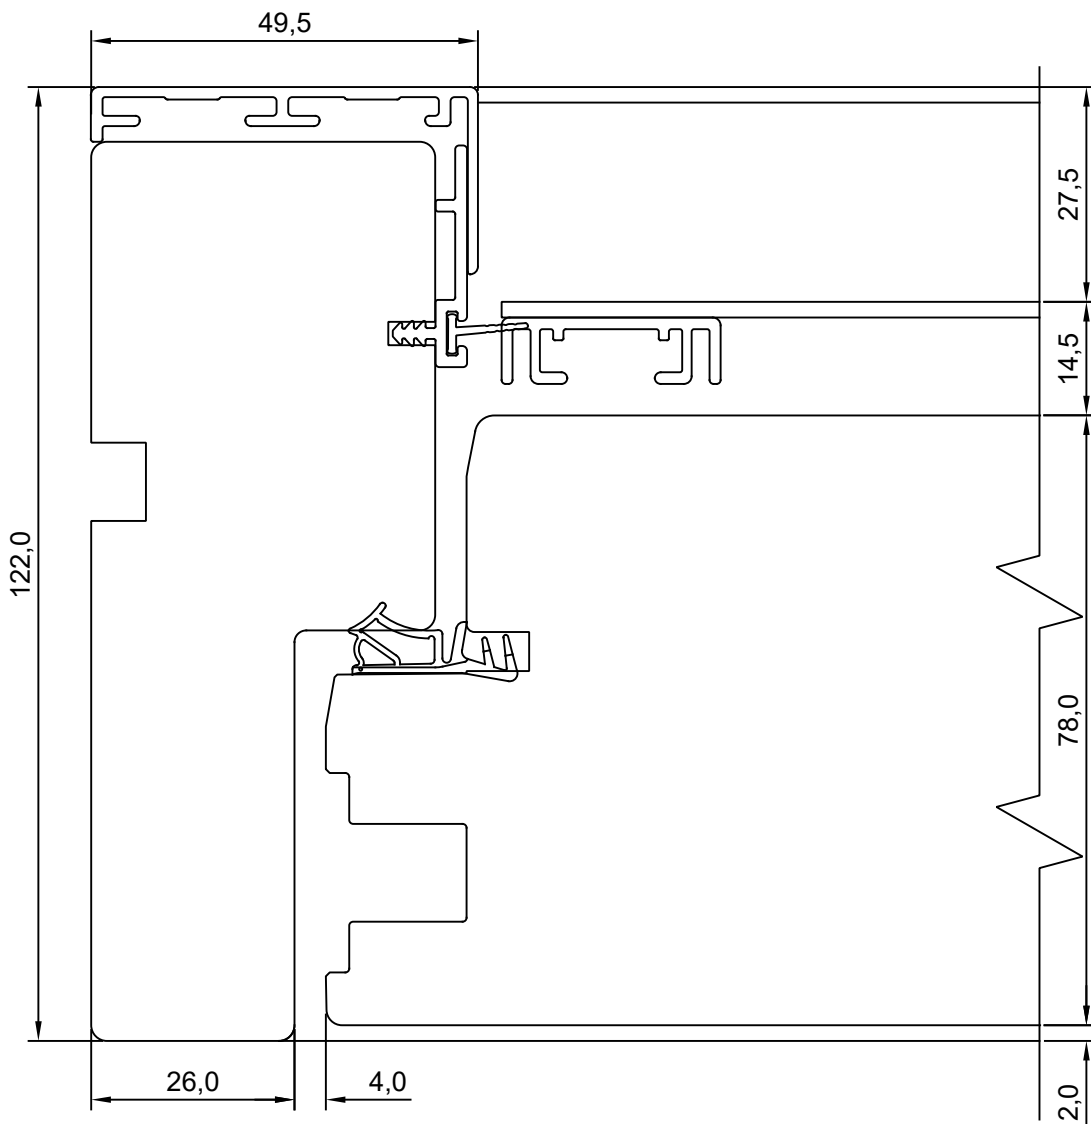

TOOTMINE.

Viking Window AS
Mäo, Järvamaa 72751 tlf.372 38 48 900

SW17 SISSEAVANEV P-ALU 78MM KILPUKS
HOR. LÕIGE UKSE SULUSEPOOLSEST
KÜLJEST

JOONISE NR:

SW17PA78.1.S2

MÕÖT: 1:1

KINNITATUD:

VJ