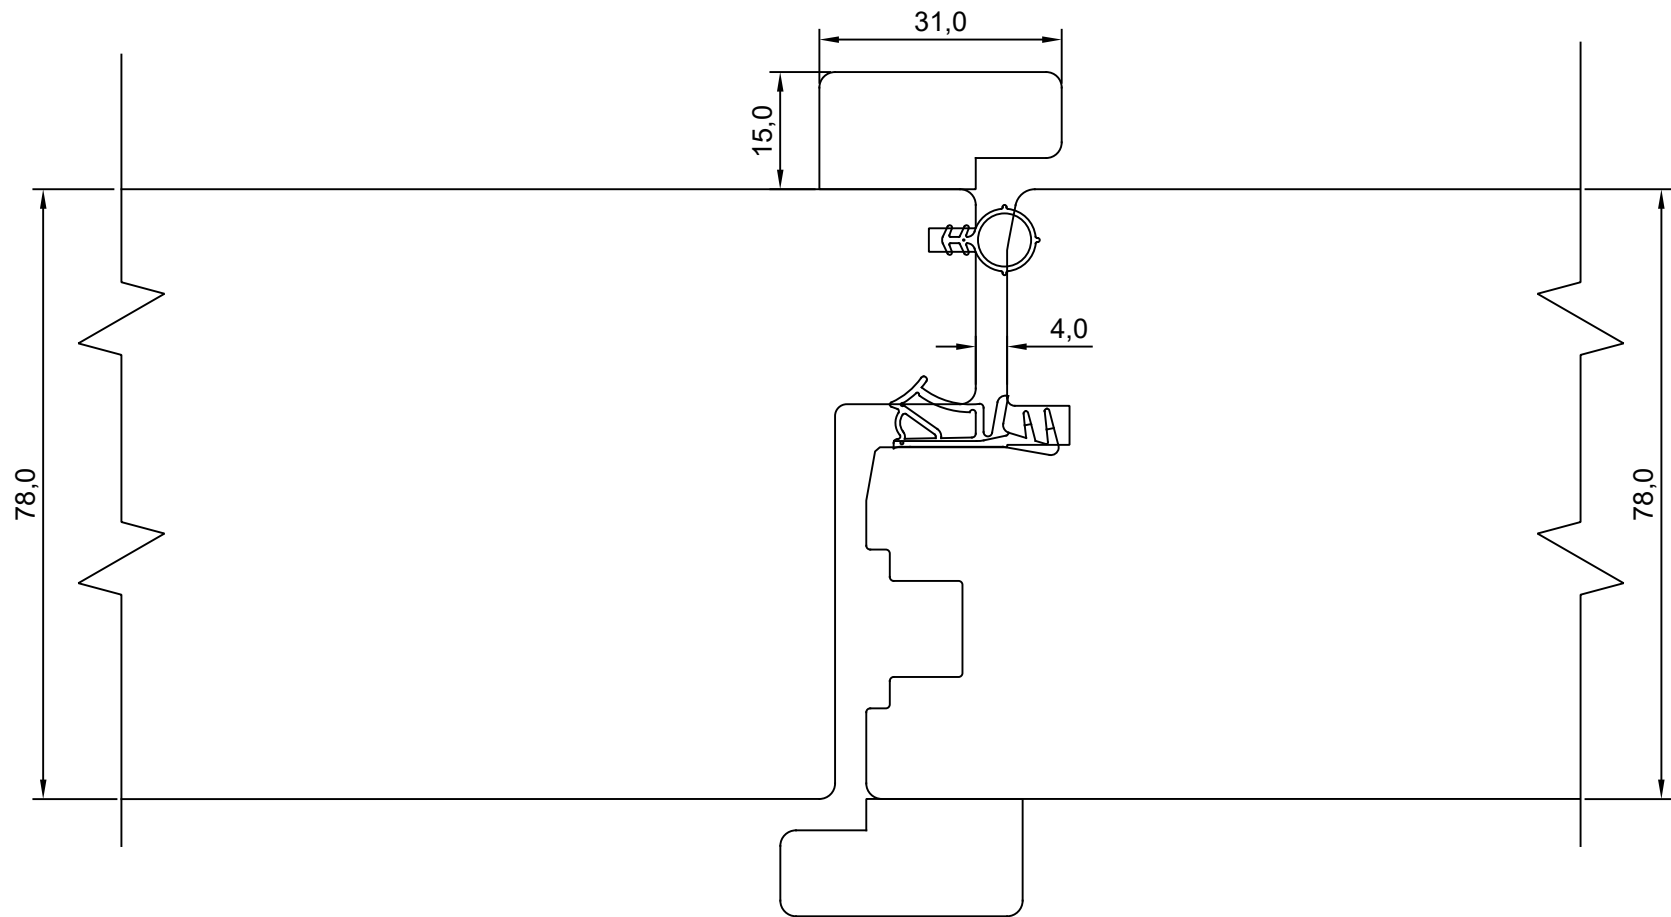

Tootja jätab endale õiguse teha muudatusi!

TOOTMINE.		SW17 SISSEAVANEV 78mm KILPUKS HOR. LÕIGE MACO SULUSEGA KAHEPOOLSE UKSE KESKOSAST	JOONISE NR:
Viking Window AS Mäo, Järvamaa 72751 tlf.372 38 53 007.			SW1778U.1.S5
KUUPÄEV: 04.05.18	VJ.		MÕÖT: 1:1
REVISION A:			
REVISION B:			KINNITATUD:
REVISION C:			RN.