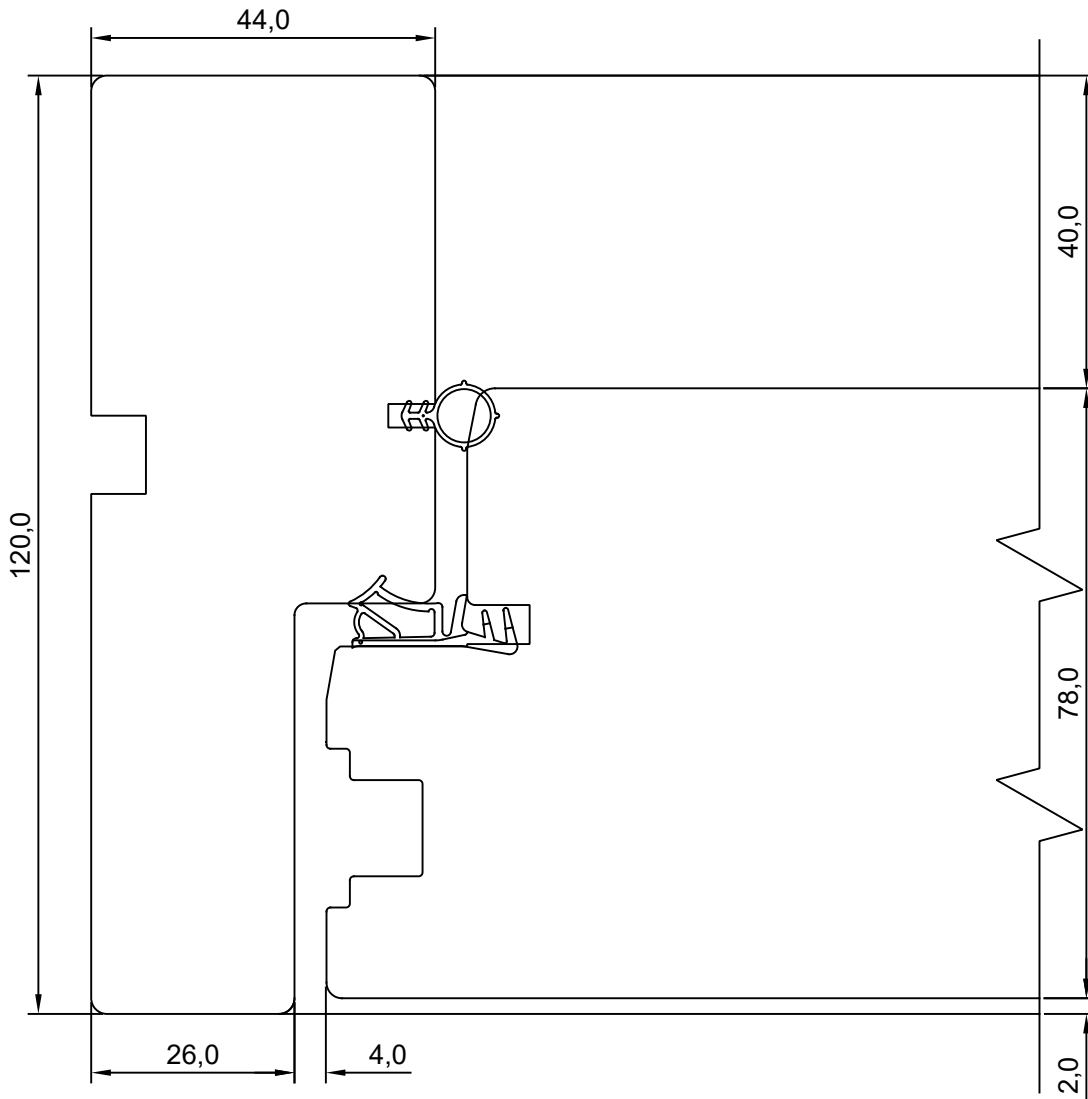

TOOTMINE.

Viking Window AS
Mäo, Järvamaa 72751 tlf.372 38 48 900

SW17 SISSEAVANEV 78MM KILPUKS
HOR. LÕIGE MACO SULUSEGA UKSE
SULUSEPOOLSEST KÜLJEST

JOONISE NR:

SW1778U.1.S2

MÕÖT: 1:1

KINNITATUD:

VJ