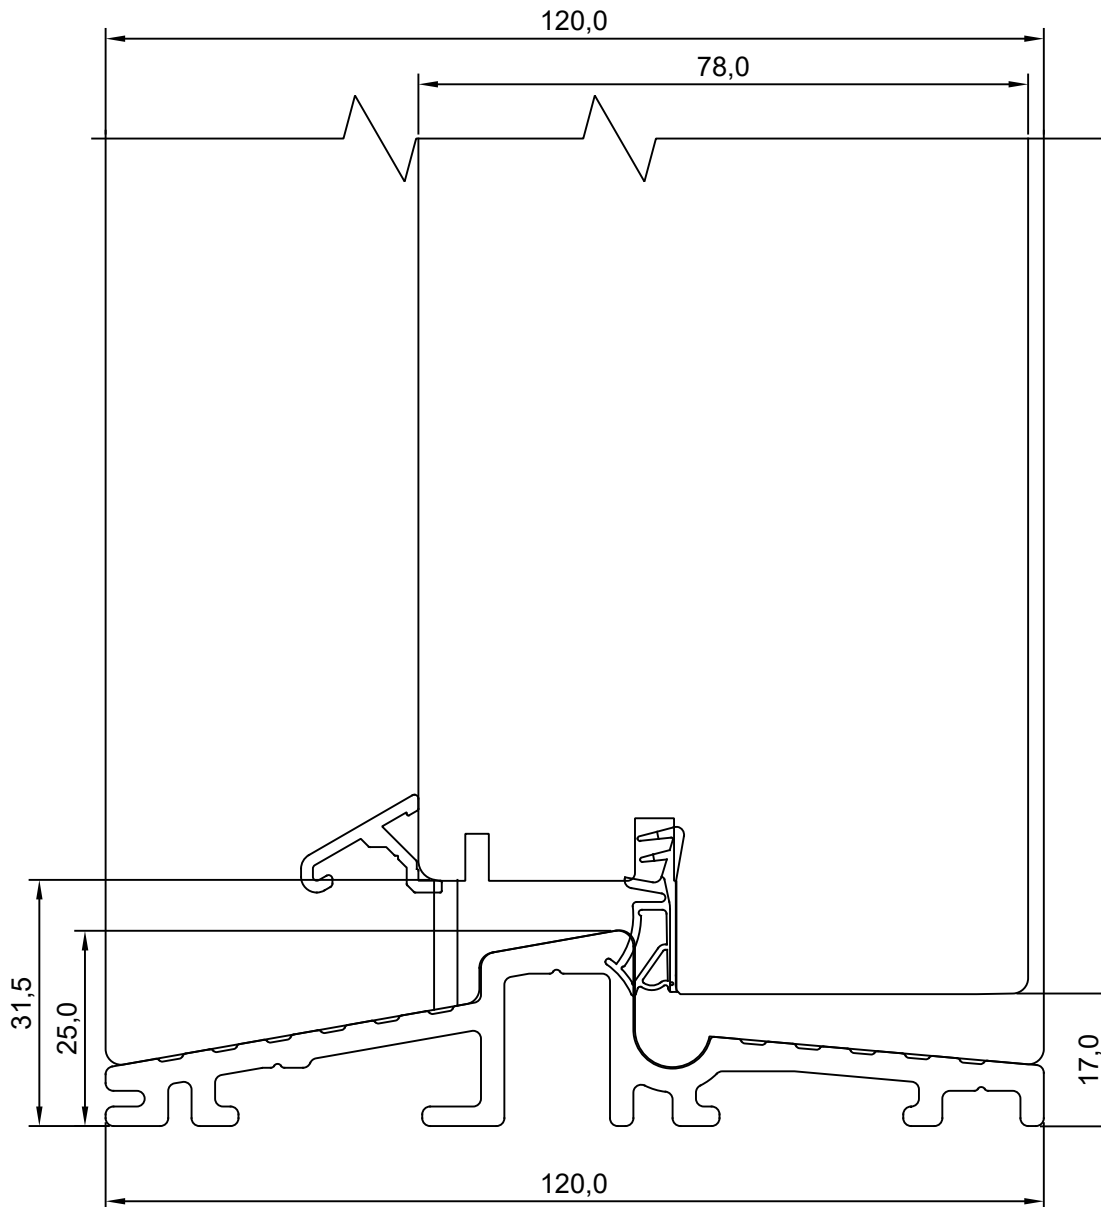

Tootja jätab endale õiguse teha muudatusi !

TOOTMINE.

Viking Window AS
Mäo, Järvamaa 72751 tlf.372 38 48 900

SW17 SISSEAVANEV 78MM KILPUKS
HOR. LÕIGE MACO SULUSEGA UKSE
SULUSEPOOLSEST KÜLJEST

JOONISE NR:

SW1778U.1.S2

Tootja jätab endale õiguse teha muudatusi!

TOOTMINE.		SW17 SISSEAVANEV 78mm KILPUKS HOR. LÕIGE MACO SULUSEGA KAHEPOOLSE UKSE KESKOSAST	JOONISE NR:
Viking Window AS Mäo, Järvamaa 72751 tlf.372 38 53 007.			SW1778U.1.S5
KUUPÄEV: 04.05.18	VJ.		MÕÖT: 1:1
REVISION A:			
REVISION B:			KINNITATUD:
REVISION C:			RN.