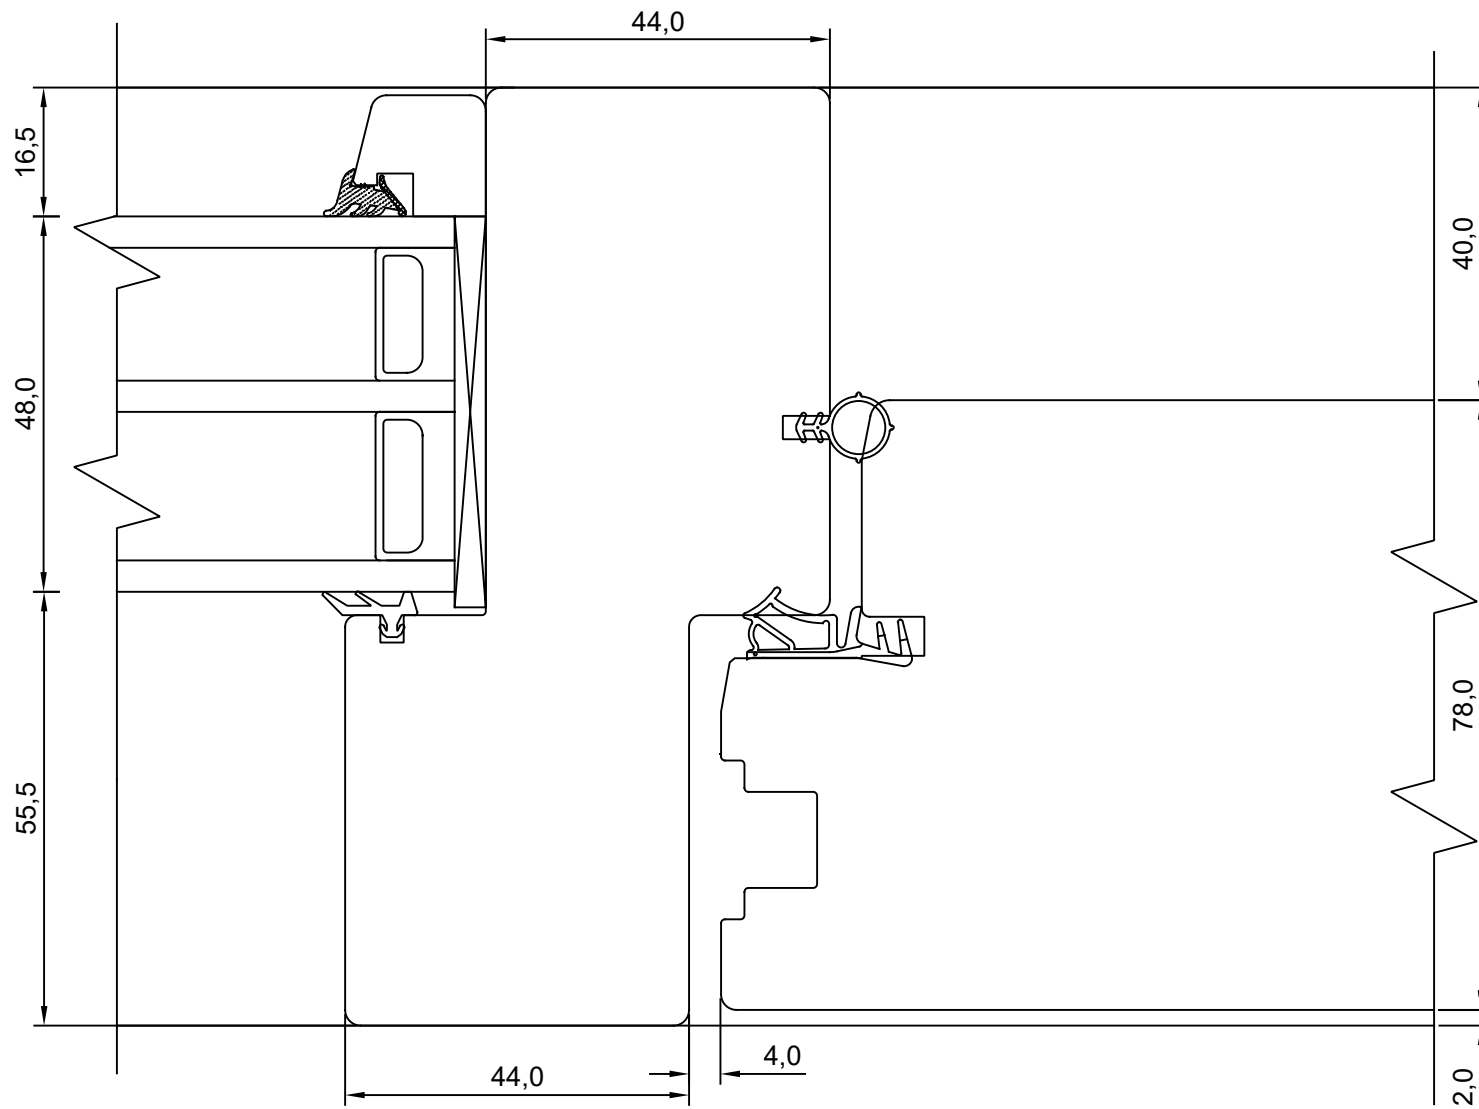

REVISION B:

REVISION C:

KINNITATUD:

VJ

Tootja jätab endale õiguse teha muudatusi !

Tootja jätab endale õiguse teha muudatusi!

TOOTMINE.		SW17 SISSEAVANEV 78mm KILPUKS HOR. LÕIGE VERT.IMPOSTIGA JA MACO SULUSEGA UKSE IMPOSTIST	JOONISE NR:
Viking Window AS Mäo, Järvamaa 72751 tlf.372 38 53 007.			SW1778U.1.S7
KUUPÄEV: 04.05.18	VJ.		MÕÖT: 1:1
REVISION A:			
REVISION B:			KINNITATUD:
REVISION C:			RN.