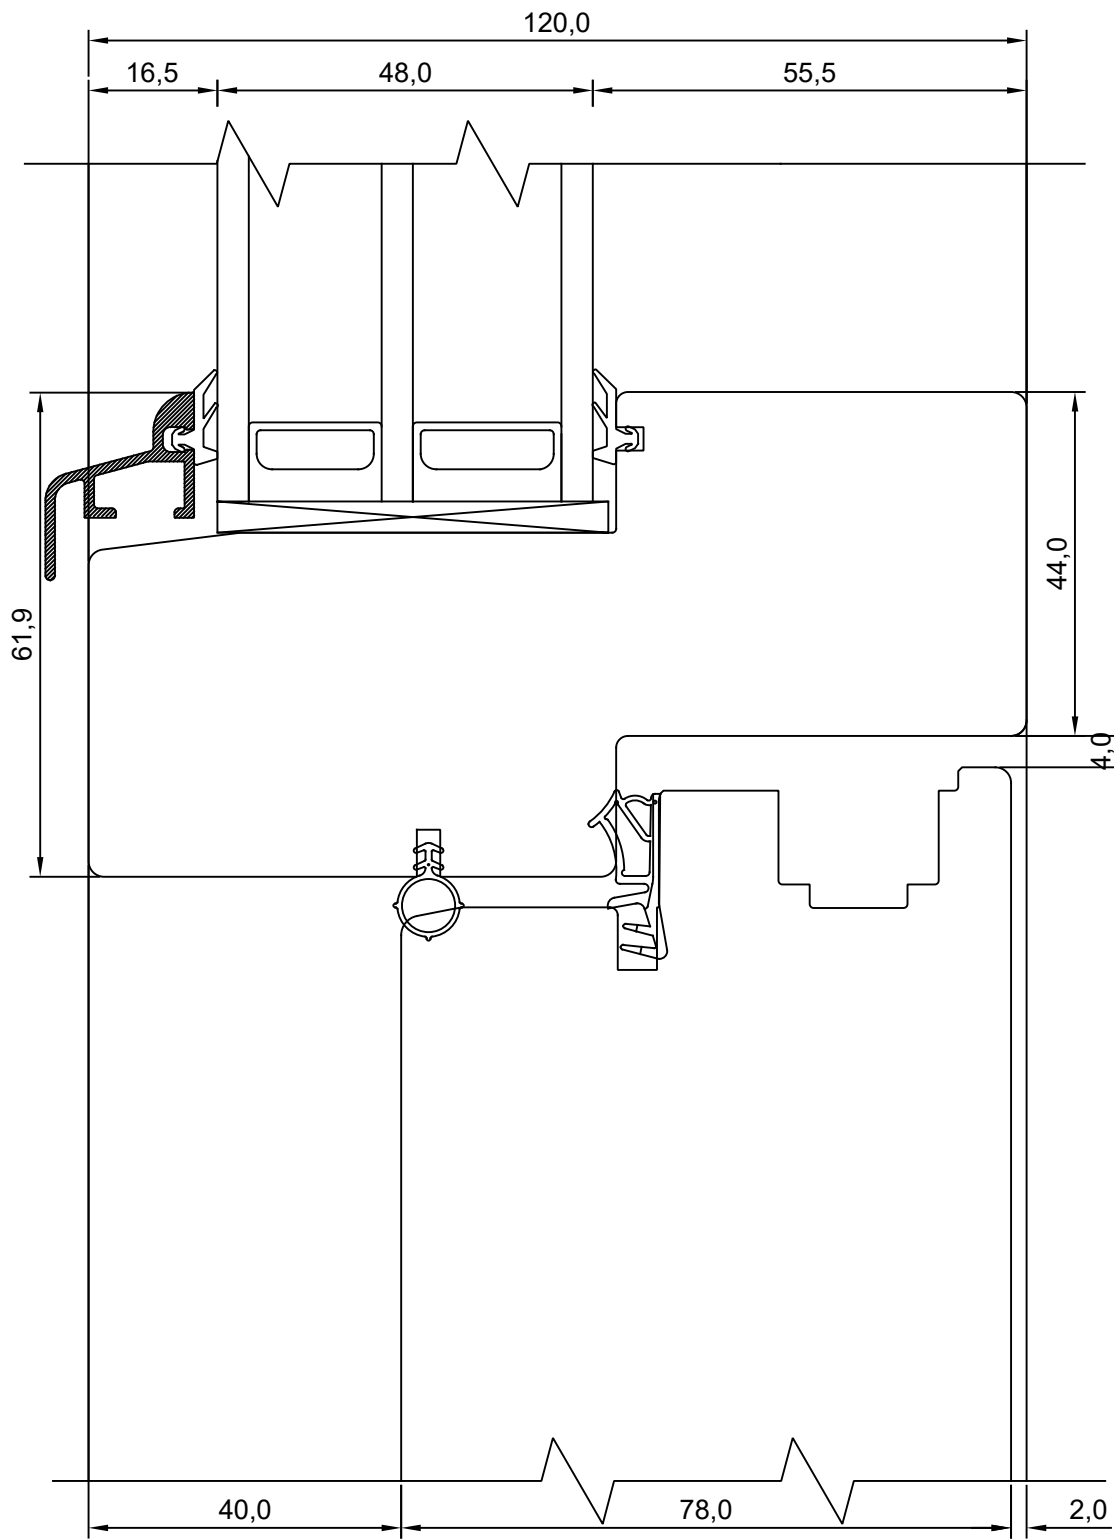

Tootja jätab endale õiguse teha muudatusi!

TOOTMINE.		SW17 SISSEAVANEV 78mm KILPUKS HOR. LÕIGE MACO SULUSEGA KAHEPOOLSE UKSE KESKOSAST	JOONISE NR:
Viking Window AS Mäo, Järvamaa 72751 tlf.372 38 53 007.			SW1778U.1.S5
KUUPÄEV: 04.05.18	VJ.		MÕÖT: 1:1
REVISION A:			
REVISION B:			KINNITATUD:
REVISION C:			RN.

TOOTMINE.

Viking Window AS
Mäo, Järvamaa 72751 tlf.372 38 48 900

SW17 SISSEAVANEV 78mm KILPUKS
VERT. LÕIGE FRAMUUGIGA UKSE RAAMI
ÜLAOSAST. FIX 150

JOONISE NR:
SW1778U.1.S6

MÕÖT: 1:1

KUUPÄEV: 04.05.18 VJ

REVISION A:

REVISION B:

REVISION C:

KINNITATUD:

VJ

Tootja jätab endale õiguse teha muudatusi !

Tootja jätab endale õiguse teha muudatusi!

TOOTMINE.		SW17 SISSEAVANEV 78mm KILPUKS HOR. LÕIGE VERT.IMPOSTIGA JA MACO SULUSEGA UKSE IMPOSTIST	JOONISE NR:
Viking Window AS Mäo, Järvamaa 72751 tlf.372 38 53 007.			SW1778U.1.S7
KUUPÄEV: 04.05.18	VJ.		MÕÖT: 1:1
REVISION A:			
REVISION B:			KINNITATUD:
REVISION C:			RN.