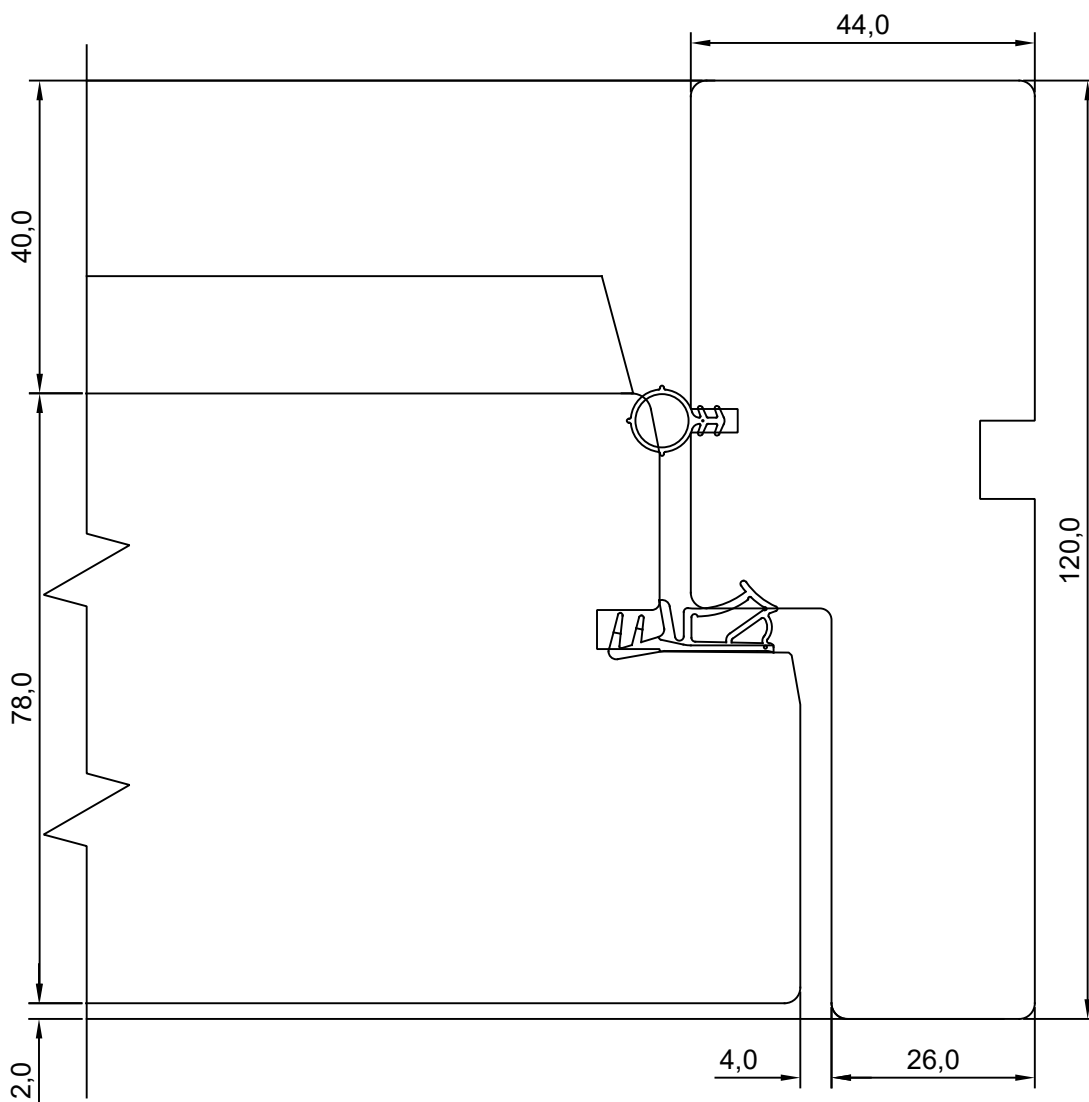

TOOTMINE.

Viking Window AS
Mäo, Järvamaa 72751 tlf.372 38 48 900

SW17 SISSEAVANEV 78MM KILPUKS
HOR. LÕIGE UKSE HINGEDEPOOLSEST
KÜLJEST

JOONISE NR:
SW1778U.1.S3

MÕÖT: 1:1

KINNITATUD:

VJ

KUUPÄEV:	04.05.18	VJ
REVISION A:		
REVISION B:		
REVISION C: