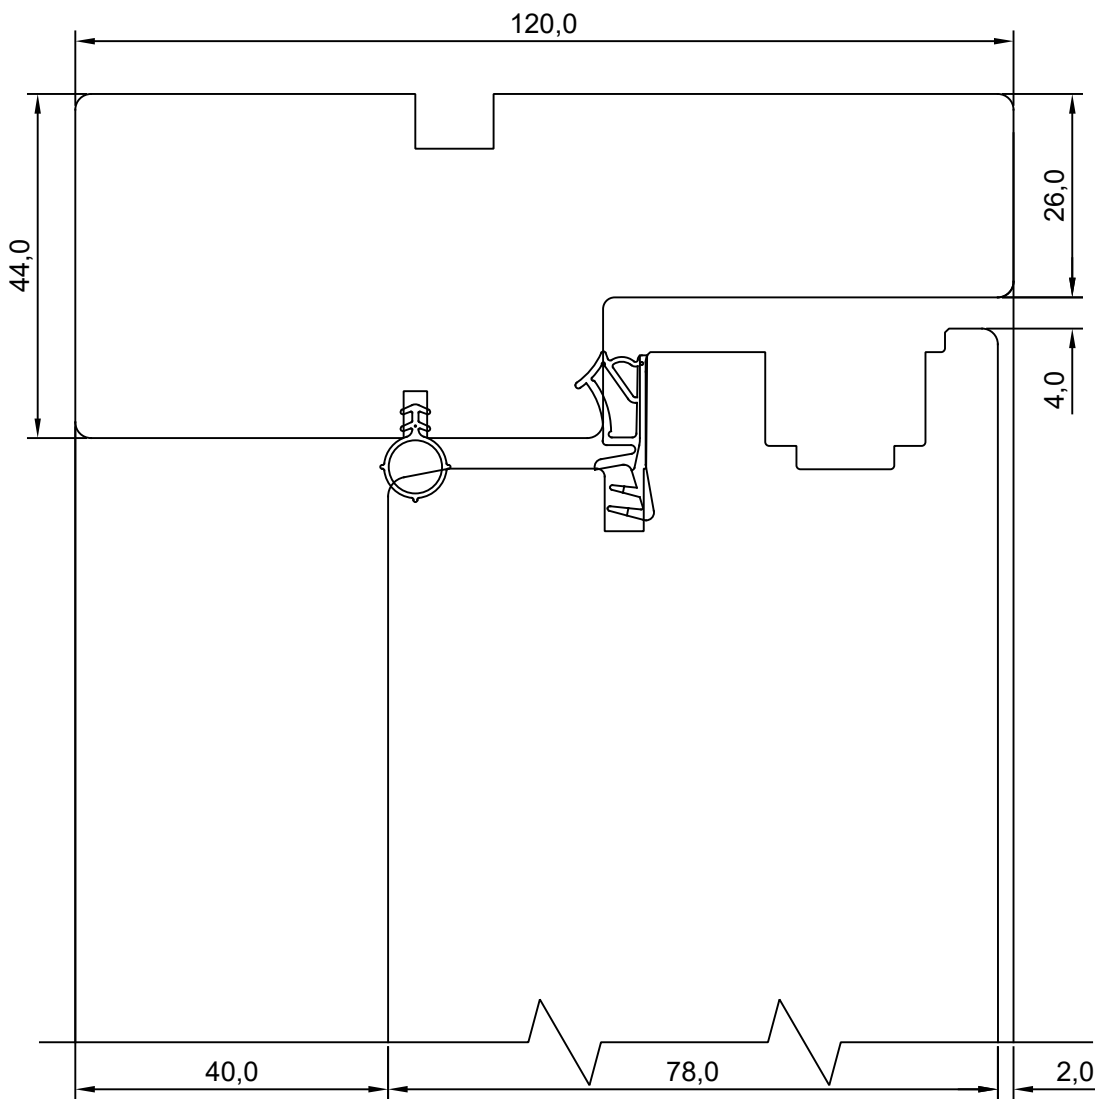

Tootja jätab endale õiguse teha muudatusi!

TOOTMINE.		SW17 SISSEAVANEV 78mm KILPUKS HOR. LÕIGE MACO SULUSEGA KAHEPOOLSE UKSE KESKOSAST	JOONISE NR:
Viking Window AS Mäo, Järvamaa 72751 tlf.372 38 53 007.			SW1778U.1.S5
KUUPÄEV: 04.05.18	VJ.		MÕÖT: 1:1
REVISION A:			
REVISION B:			KINNITATUD:
REVISION C:			RN.