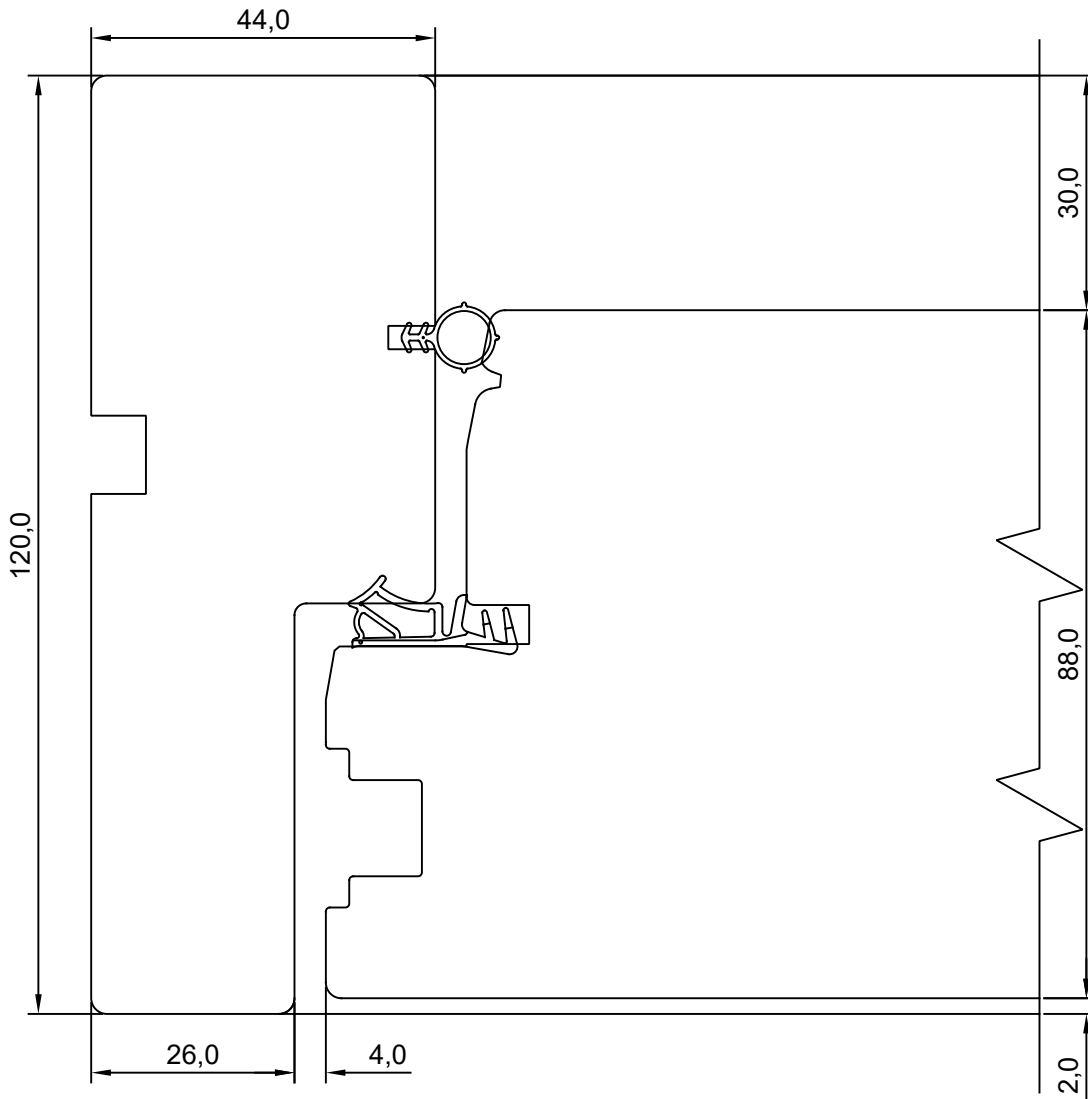

TOOTMINE.

Viking Window AS
Mäo, Järvamaa 72751 tlf.372 38 48 900

SW17 SISSEAVANEV 88MM KILPUKS
HOR. LÕIGE MACO SULUSEGA UKSE
SULUSEPOOLSEST KÜLJEST

JOONISE NR:

SW1788U.1.S2

MÕÖT: 1:1

KINNITATUD:

VJ