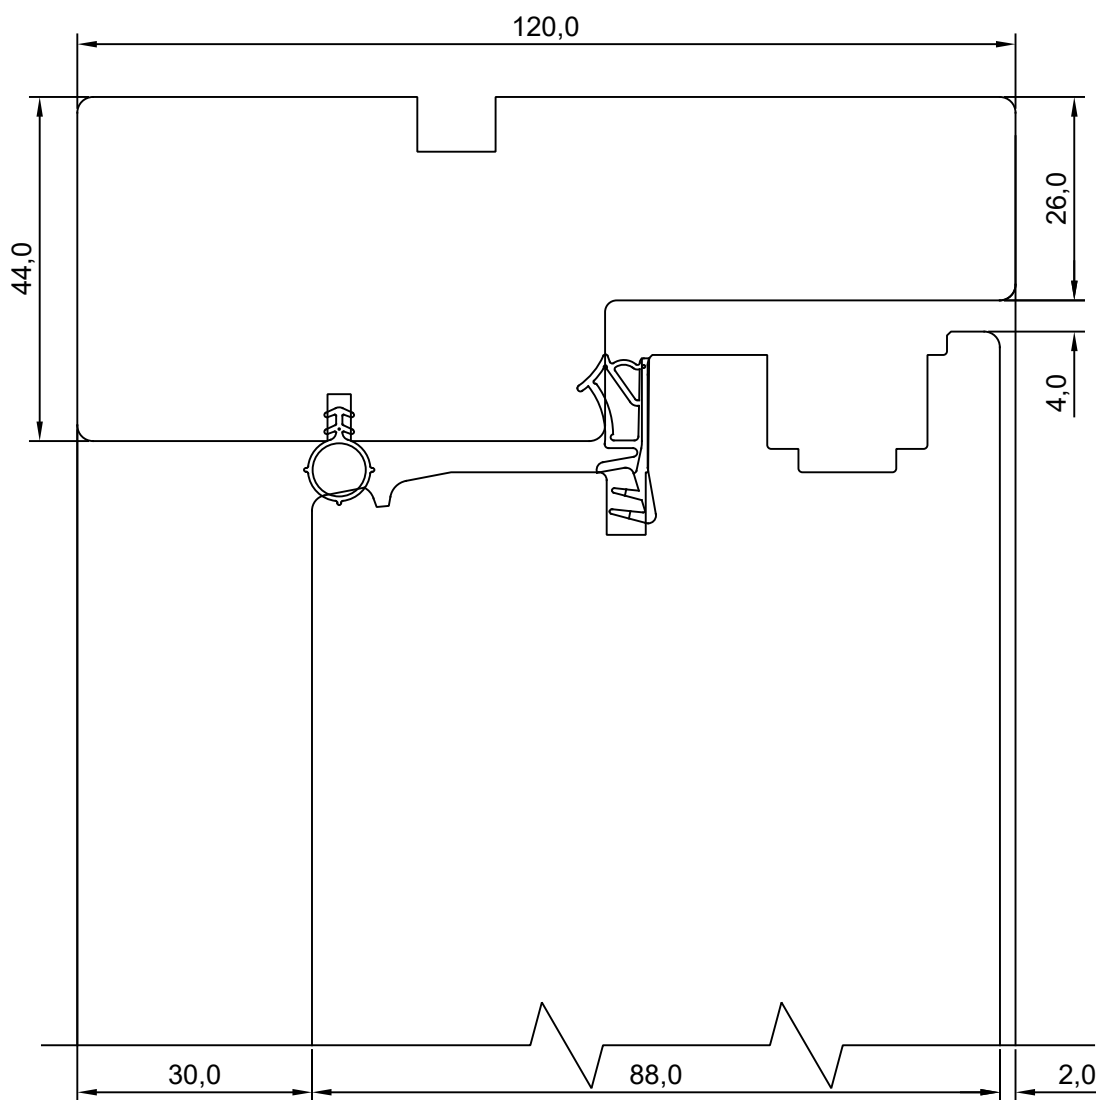

Tootja jätab endale õiguse teha muudatusi!

TOOTMINE.		SW17 SISSEAVANEV 88mm KILPUKS HOR. LÕIGE KAHEPOOLSE UKSE KESKOSAST	JOONISE NR:
Viking Window AS Mäo, Järvamaa 72751 tlf.372 38 53 007.			SW1788U.1.S5
KUUPÄEV: 04.05.18	VJ.		MÕÖT: 1:1
REVISION A:			
REVISION B:			KINNITATUD:
REVISION C:			RN.