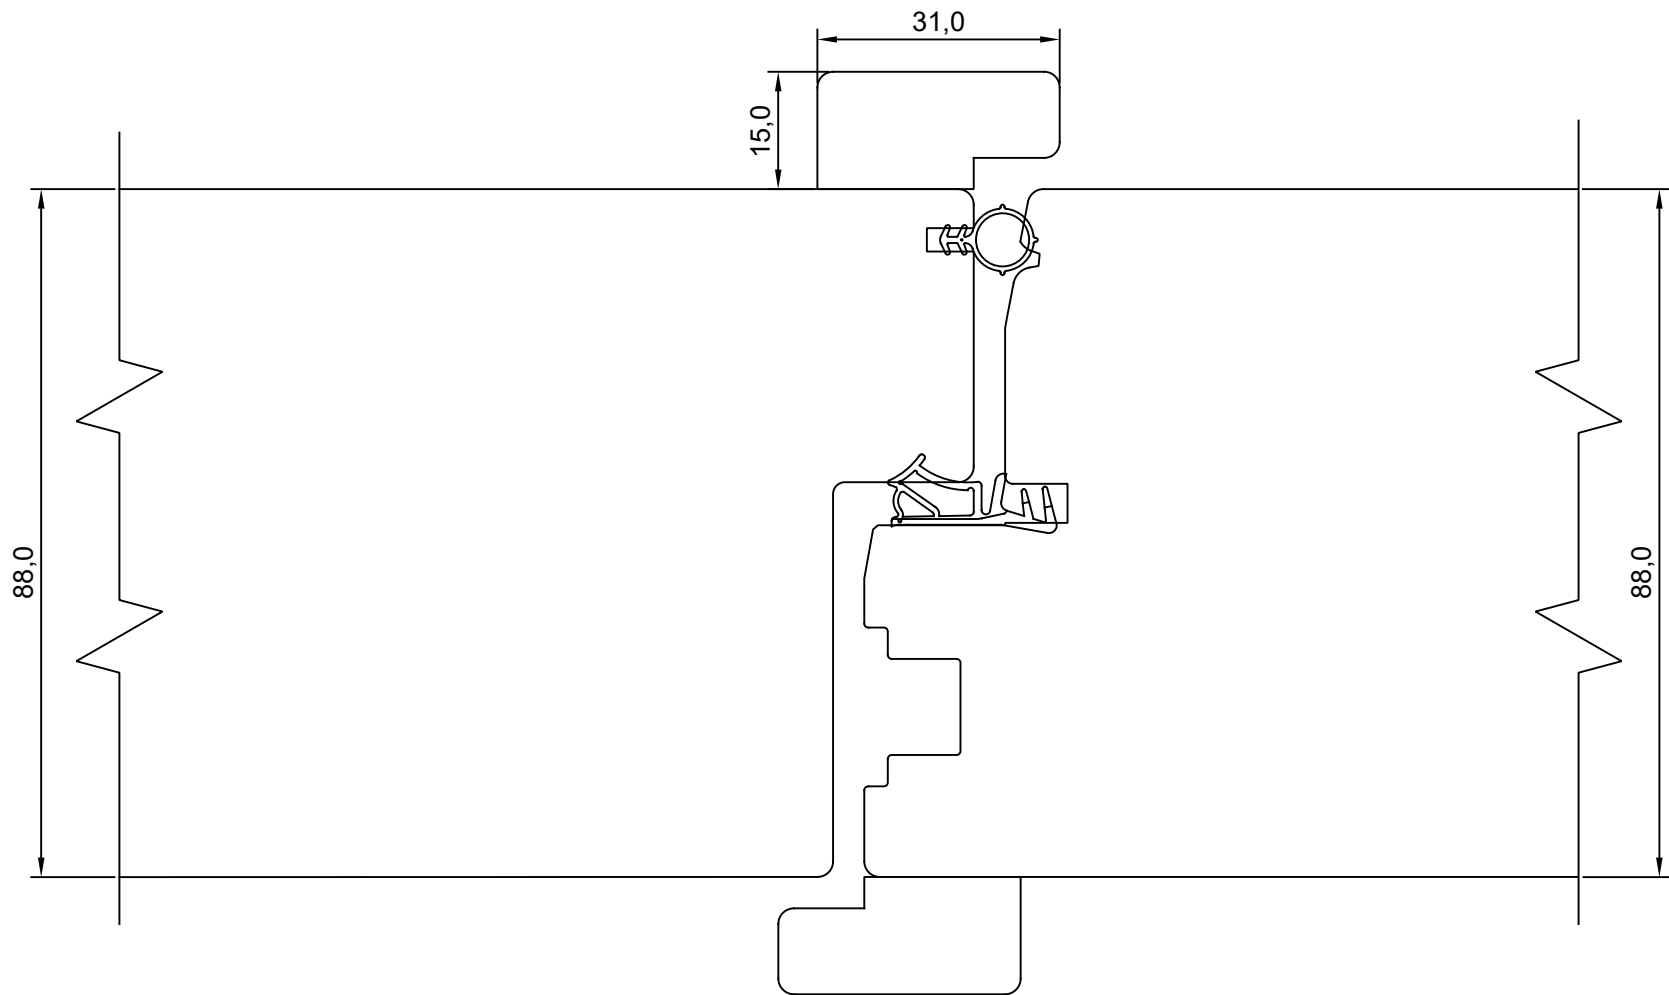

Tootja jätab endale õiguse teha muudatusi!

TOOTMINE.		SW17 SISSEAVANEV 88mm KILPUKS HOR. LÕIGE KAHEPOOLSE UKSE KESKOSAST	JOONISE NR:
Viking Window AS Mäo, Järvamaa 72751 tlf.372 38 53 007.			SW1788U.1.S5
KUUPÄEV: 04.05.18	VJ.		MÕÖT: 1:1
REVISION A:			
REVISION B:			KINNITATUD:
REVISION C:			RN.