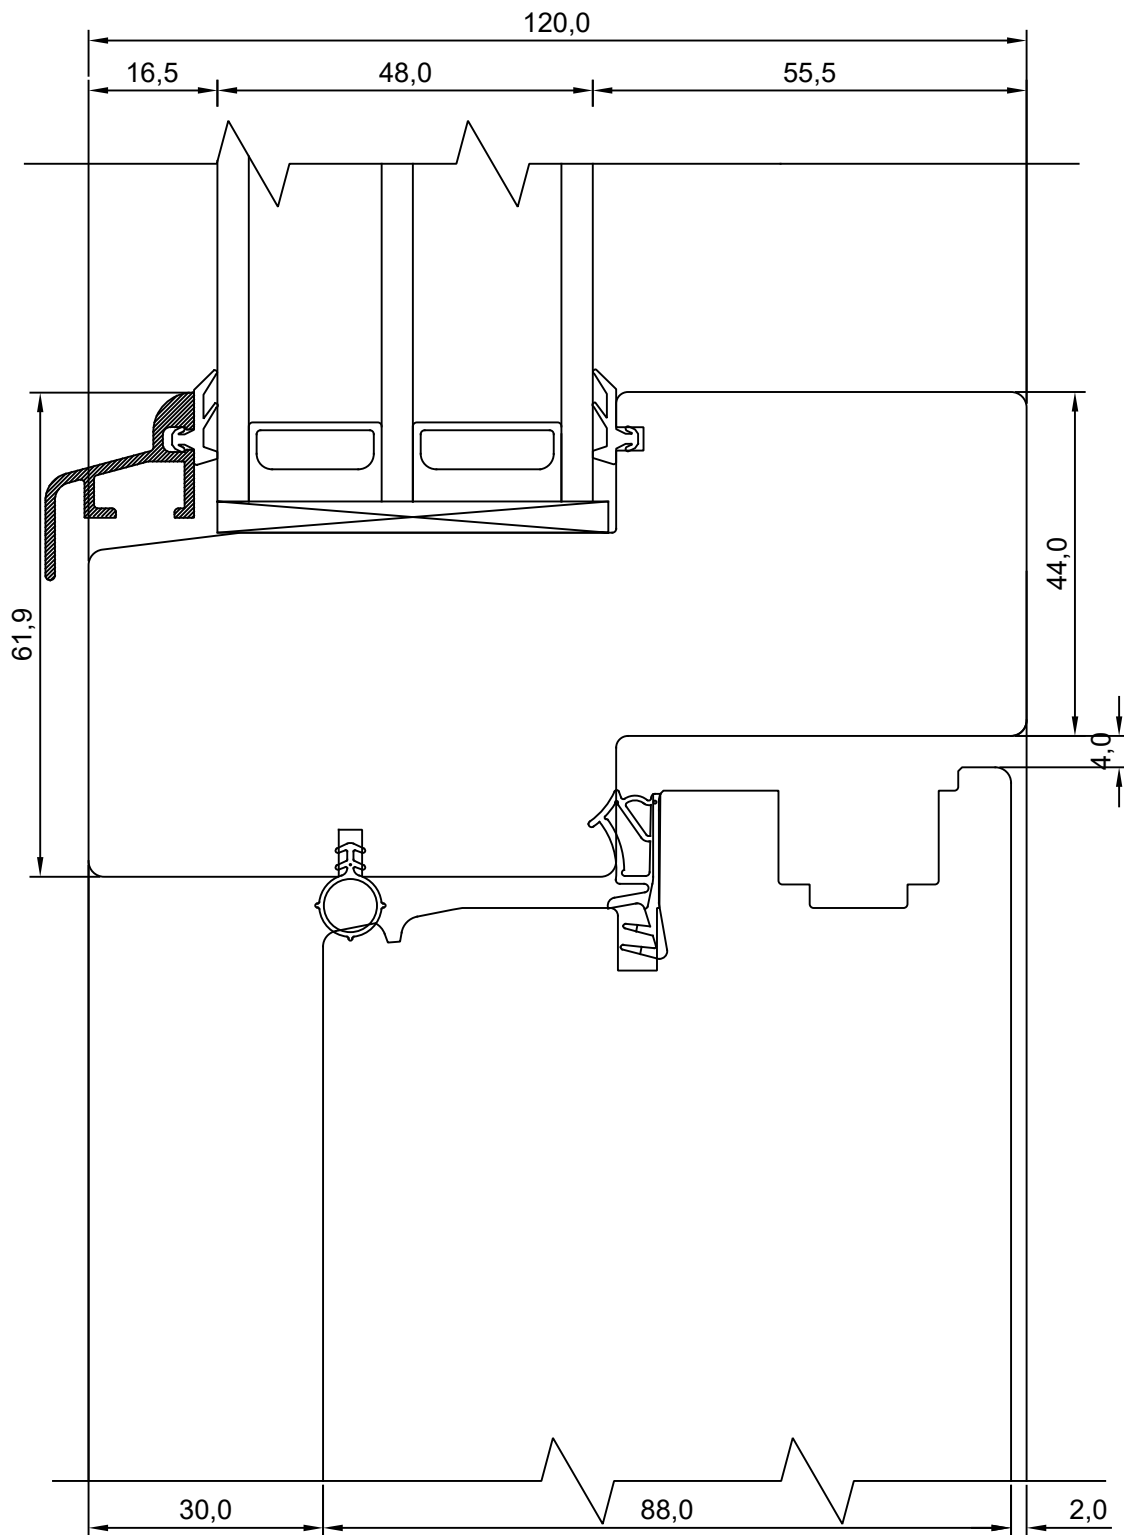

Tootja jätab endale õiguse teha muudatusi!

TOOTMINE.		SW17 SISSEAVANEV 88mm KILPUKS HOR. LÕIGE KAHEPOOLSE UKSE KESKOSAST	JOONISE NR:
Viking Window AS Mäo, Järvamaa 72751 tlf.372 38 53 007.			SW1788U.1.S5
KUUPÄEV: 04.05.18	VJ.		MÕÖT: 1:1
REVISION A:			
REVISION B:			KINNITATUD:
REVISION C:			RN.

TOOTMINE.

Viking Window AS
Mäo, Järvamaa 72751 tlf.372 38 48 900

SW17 SISSEAVANEV 88mm KILPUKS
VERT. LÕIGE FRAMUUGIGA UKSE RAAMI
ÜLAOSAST. FIX 150

JOONISE NR:
SW1788U.1.S6

MÕÖT: 1:1

KUUPÄEV: 04.05.18 VJ

REVISION A:

REVISION B:

REVISION C:

KINNITATUD:

VJ

Tootja jätab endale õiguse teha muudatusi!

TOOTMINE.		SW17 SISSEAVANEV 88mm KILPUKS HOR. LÕIGE VERT.IMPOSTIGA UKSE IMPOSTIST	JOONISE NR:
Viking Window AS Mäo, Järvamaa 72751 tlf.372 38 53 007.			SW1788U.1.S7
KUUPÄEV: 04.05.18	VJ.		MÕÖT: 1:1
REVISION A:			
REVISION B:			KINNITATUD:
REVISION C:			RN.