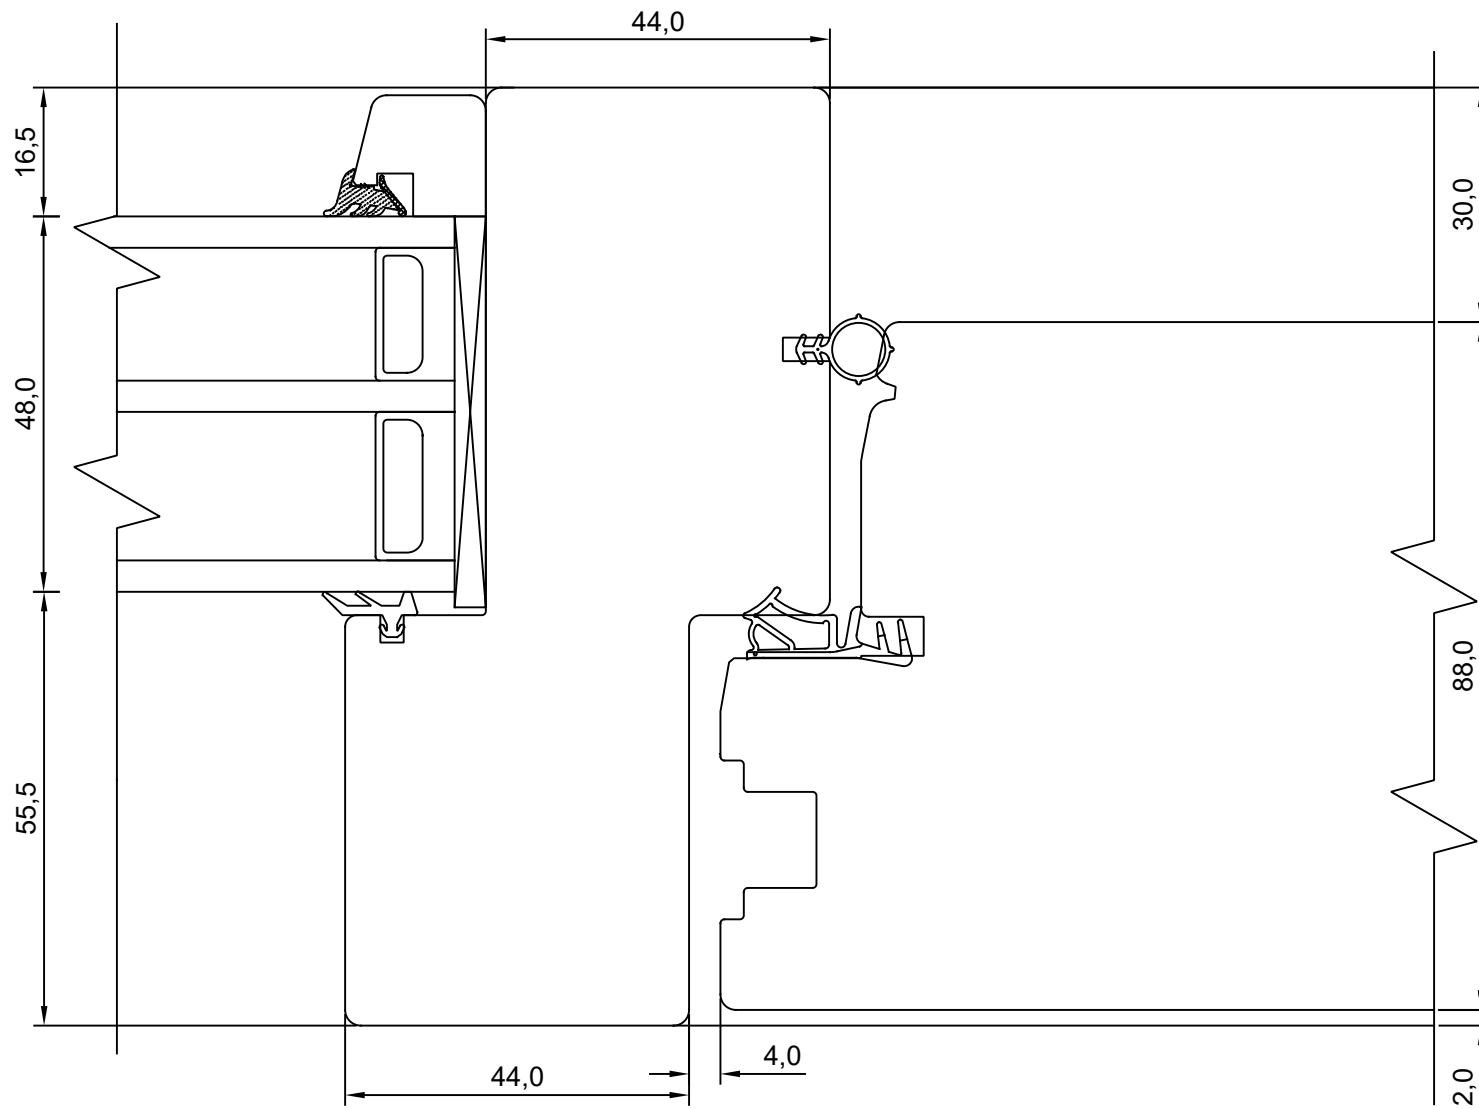

REVISION B:

REVISION C:

KINNITATUD:

VJ

Tootja jätab endale õiguse teha muudatusi!

TOOTMINE.		SW17 SISSEAVANEV 88mm KILPUKS HOR. LÕIGE VERT.IMPOSTIGA UKSE IMPOSTIST	JOONISE NR:
Viking Window AS Mäo, Järvamaa 72751 tlf.372 38 53 007.			SW1788U.1.S7
KUUPÄEV: 04.05.18	VJ.		MÕÖT: 1:1
REVISION A:			
REVISION B:			KINNITATUD:
REVISION C:			RN.