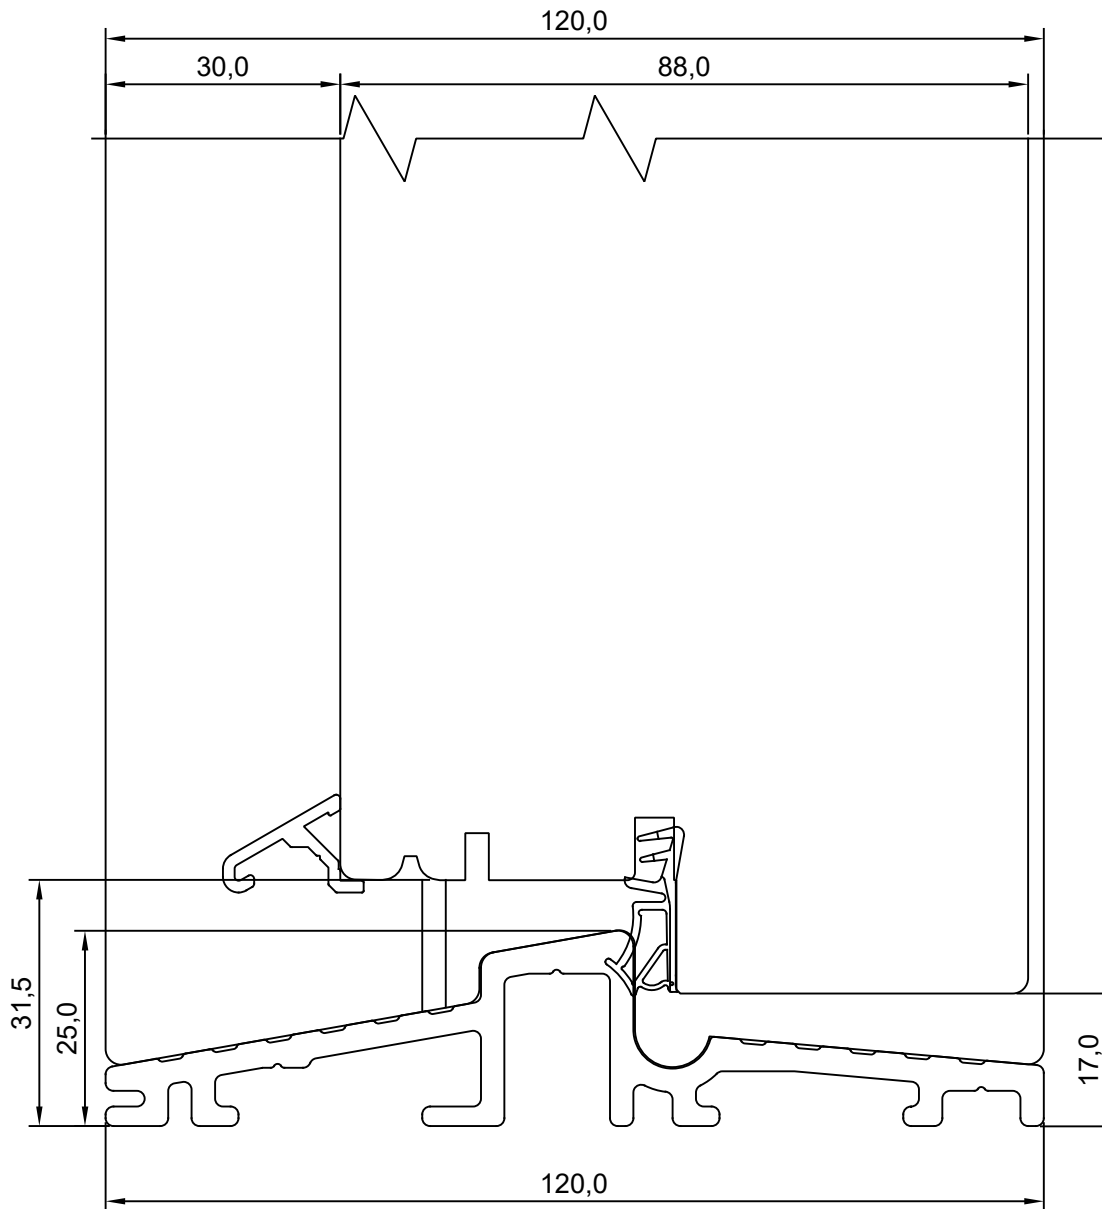

TOOTMINE.

Viking Window AS
Mäo, Järvamaa 72751 tlf.372 38 48 900

SW17 SISSEAVANEV 88MM KILPUKS
HOR. LÕIGE MACO SULUSEGA UKSE
SULUSEPOOLSEST KÜLJEST

JOONISE NR:

SW1788U.1.S2

MÕÖT: 1:1

KINNITATUD:

VJ

Tootja jätab endale õiguse teha muudatusi!

TOOTMINE.		SW17 SISSEAVANEV 88mm KILPUKS HOR. LÕIGE KAHEPOOLSE UKSE KESKOSAST	JOONISE NR:
Viking Window AS Mäo, Järvamaa 72751 tlf.372 38 53 007.			SW1788U.1.S5
KUUPÄEV: 04.05.18	VJ.		MÕÖT: 1:1
REVISION A:			
REVISION B:			KINNITATUD:
REVISION C:			RN.