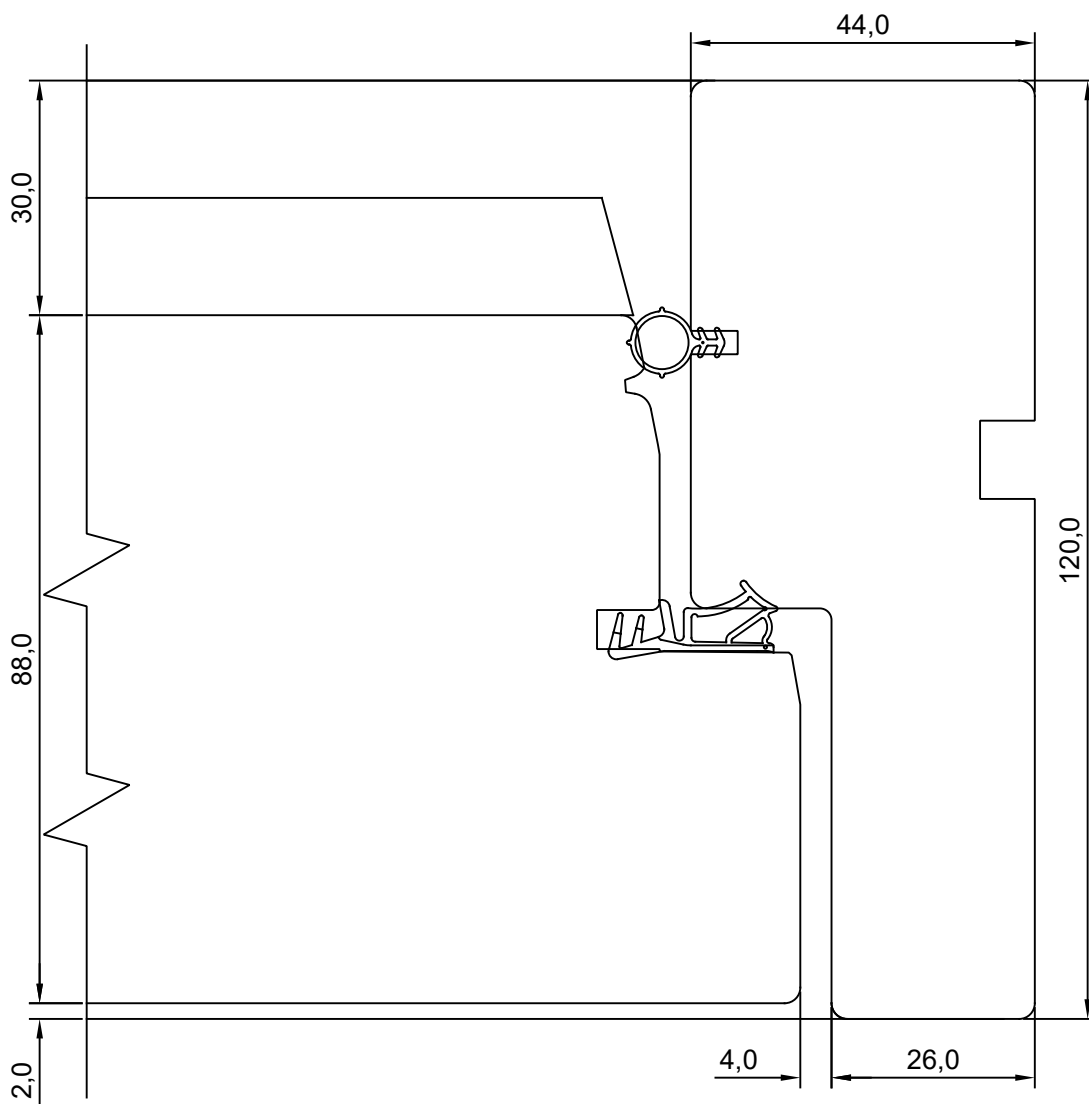

TOOTMINE.

Viking Window AS
Mäo, Järvamaa 72751 tlf.372 38 48 900

SW17 SISSEAVANEV 88MM KILPUKS
HOR. LÕIGE UKSE HINGEDEPOOLSEST
KÜLJEST

JOONISE NR:

SW1788U.1.S3

MÕÖT: 1:1

KINNITATUD:

VJ