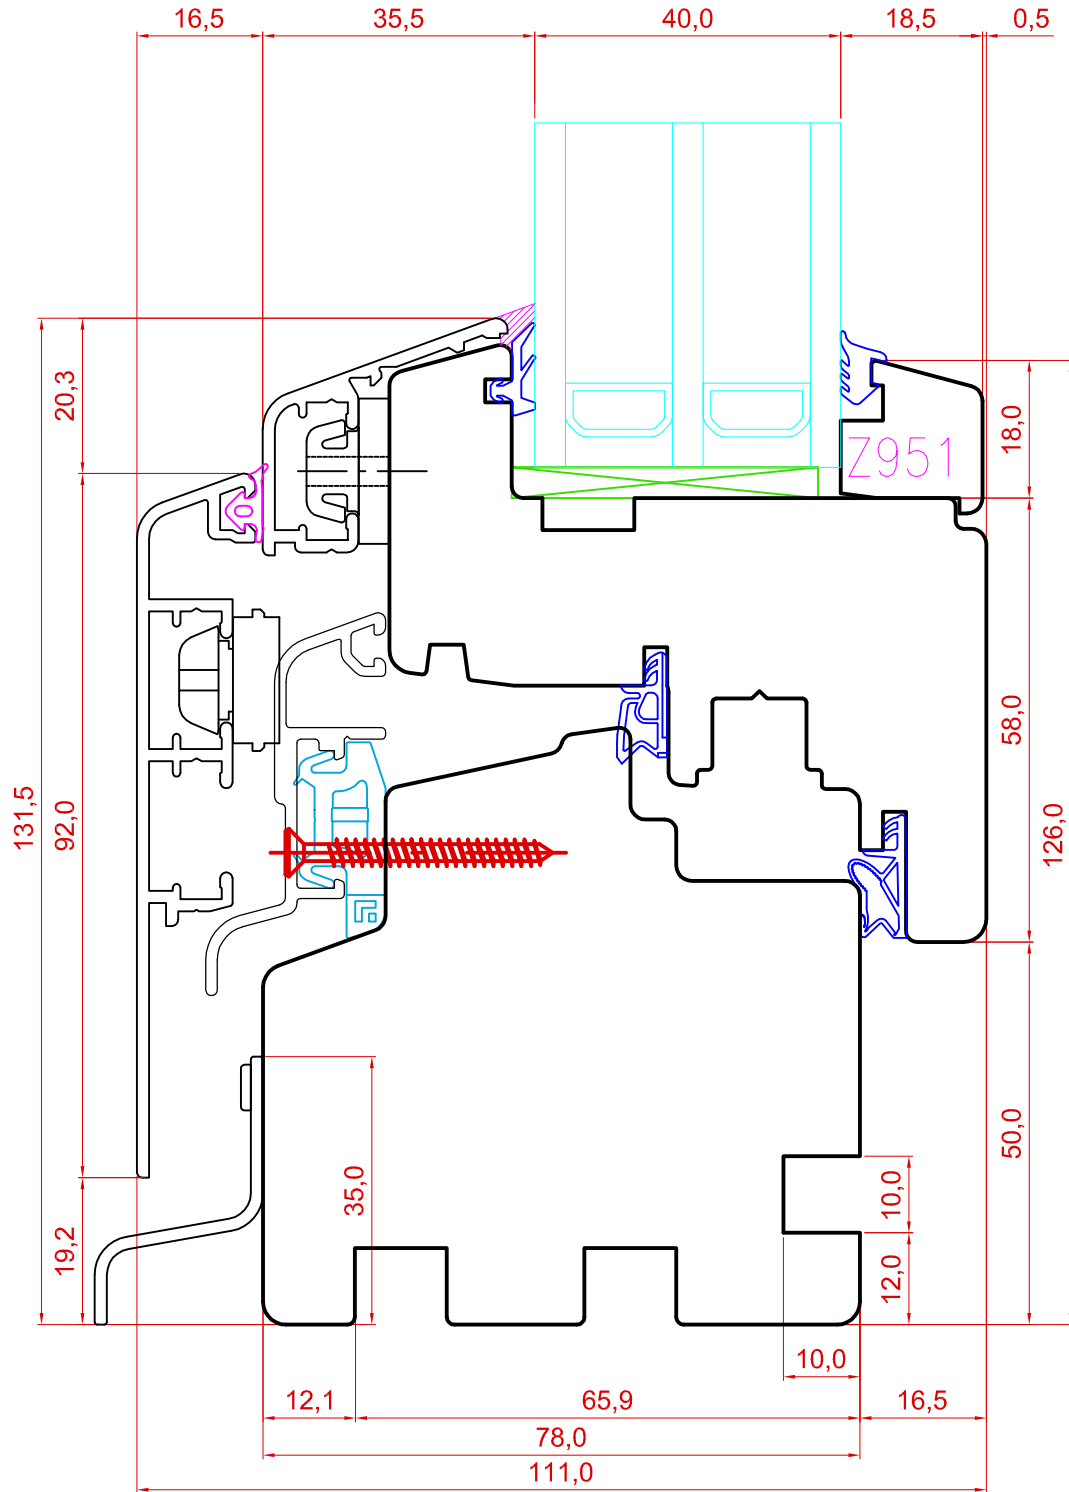

TOOTMINE.

Viking Window AS
Mõo, Järvamaa 72751 tlf.372 38 48 900

SAKSA TÜÜPI DK13 PUIT-ALU AKEN
ALALÕIGE KOOS Z 22-35 LIISTUGA

JOONISE NR:
DKA13.2.48

KUUPÄEV: 09.09.13 VJ.

MÕÖT: 1:1

REVISION A:

REVISION B:

REVISION C:

KINNITATUD:

RN.

Tootja jätab endale õiguse teha muudatusi !