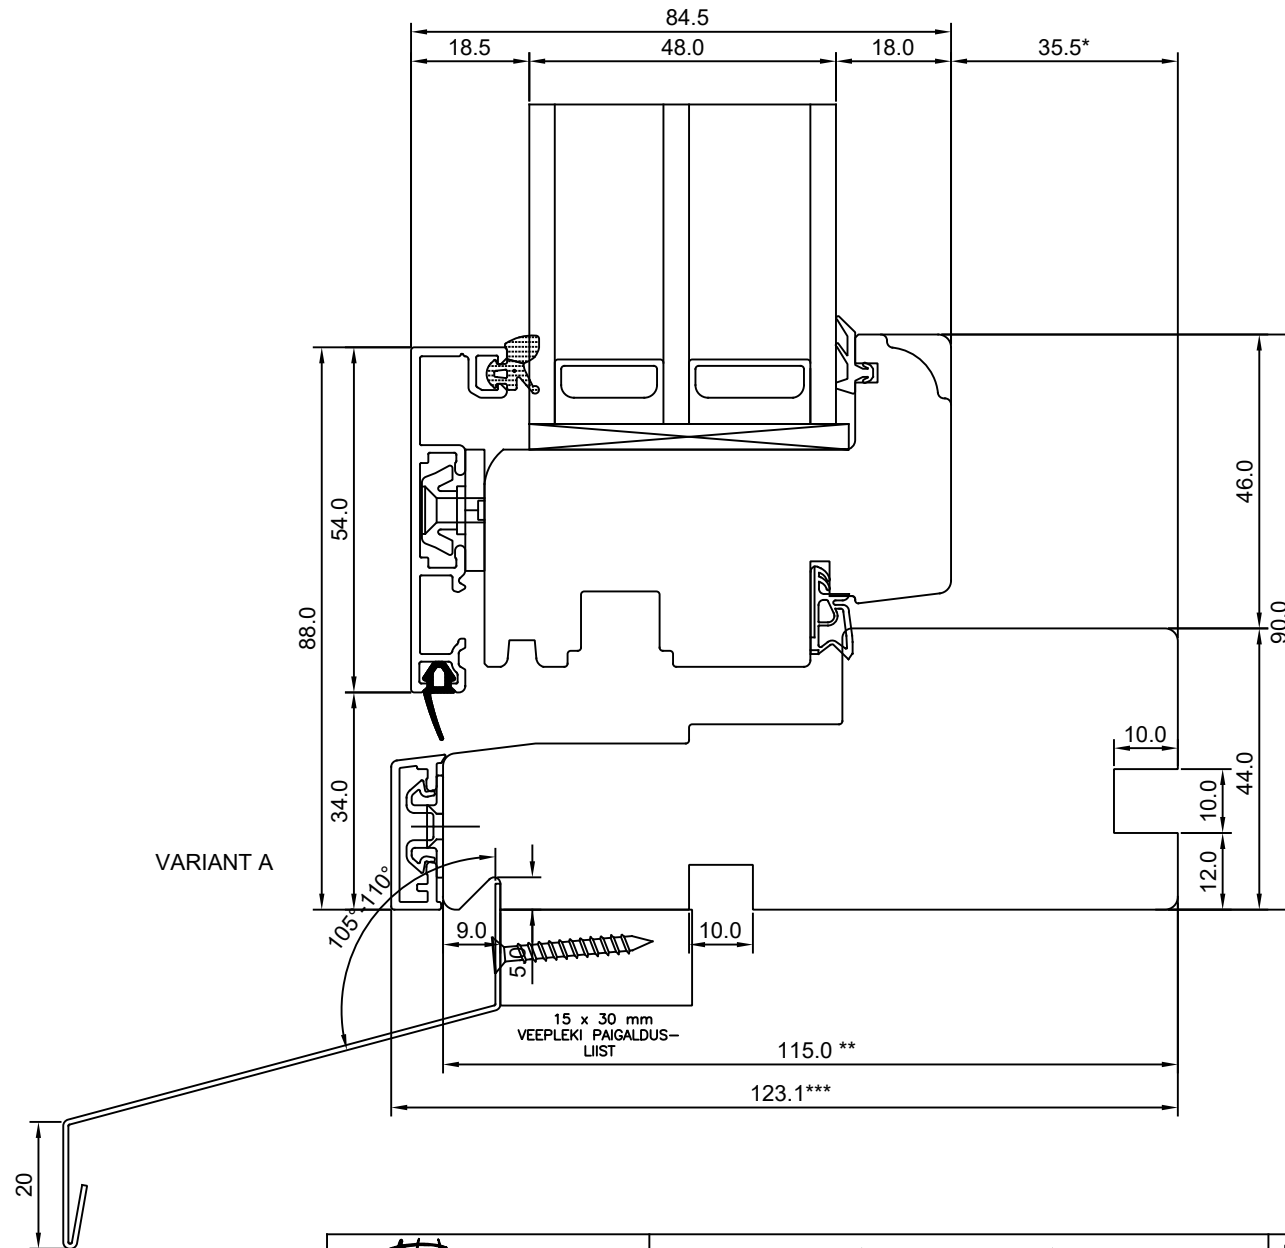

Mõo, Järvamaa 72751
Tel. 384 8900
E-post: viking@viking.ee
www.viking.ee

**SW17 PUITALU AKEN ALAOSA
KOOS VARIANT A VEEPLEKIGA
(15x30mm VEEPLEKILIISTUGA)**

JOONISE NR:

KUUPÄEV:

VERSIOON A:

VERSIOON B:

MÕOTKAVA: 1:1

TOOTJA JÄTAB ENDALE
ÕIGUSE TEHA MUUDATUSI!