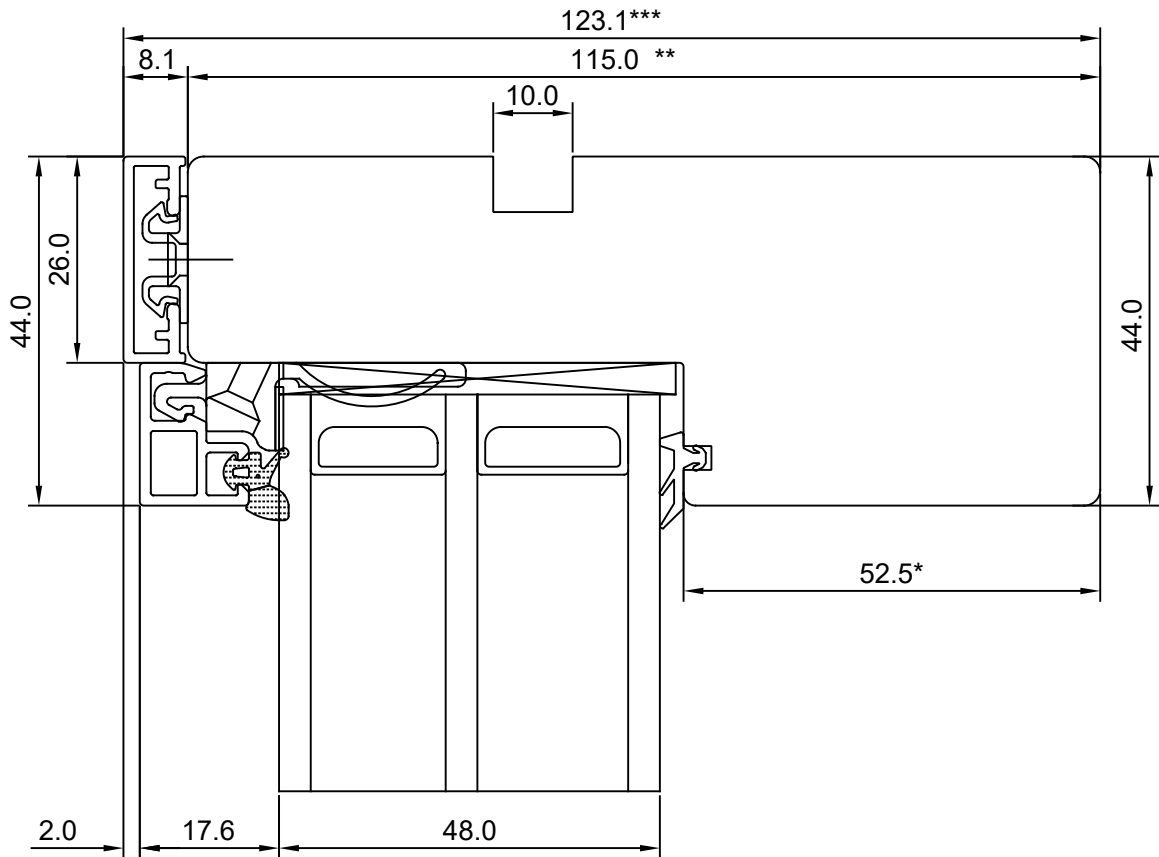

JOONISE NR:
SW17PA.2.10

KUUPÄEV: 20.01.20 VJ.

MÕÕTKAVA: 1:1

VERSIOON A:

TOOTJA JÄTAB ENDALE
ÕIGUSE TEHA MUUDATUSI!

VERSIOON B:

- * NB, muutuv mõõt - 24,5-52,5
- **NB, muutuv mõõt - 87,0 -115,0
- ***NB, muutuv mõõt - 95 -123