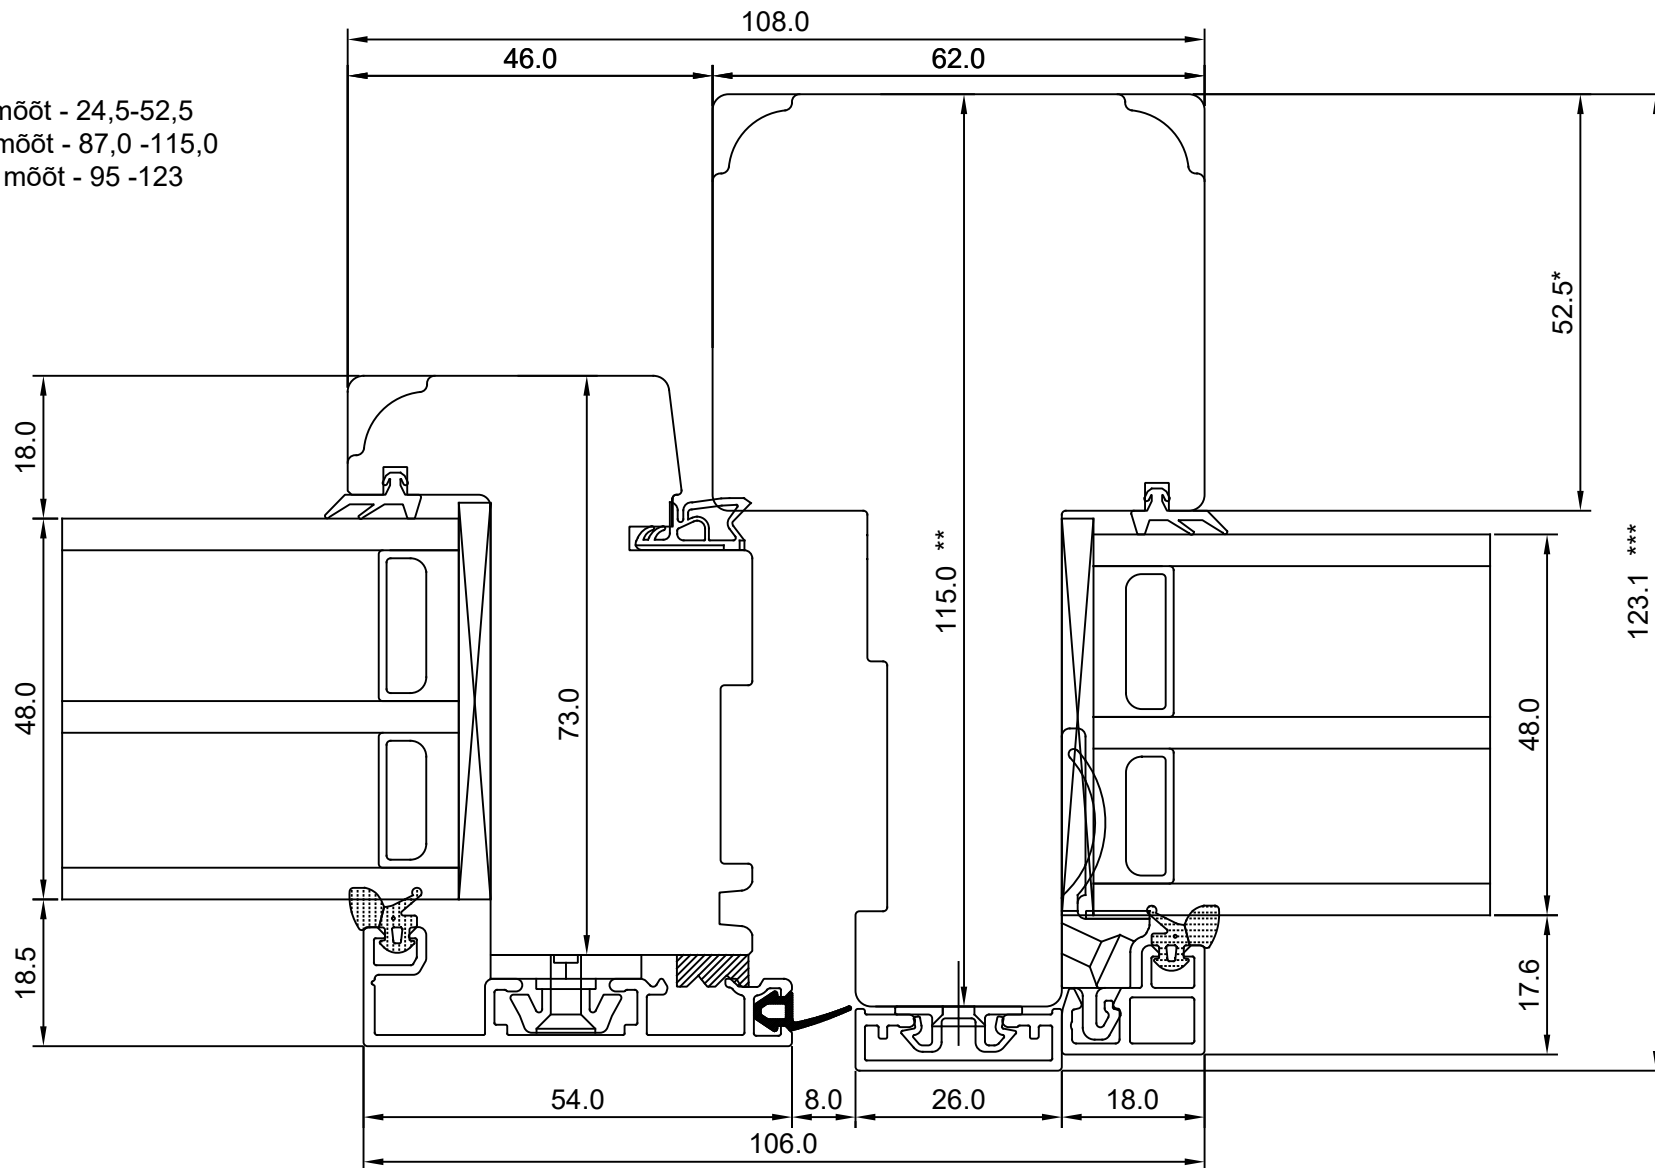

- NB, muutuv mõõt - 24,5-52,5
- **NB, muutuv mõõt - 87,0 -115,0
- ***NB, muutuv mõõt - 95 -123

Mäo, Järvamaa 72751
Tel. 384 8900
E-post: viking@viking.ee
www.viking.ee

SW17 PUIT-ALU AKEN
AVANEV / KINNINE KESKOSA

JOONISE NR:
SW17PA.2.11

KUUPÄEV: 20.01.20   VJ.

MÕÖTKAVA: 1:1

VERSIOON A:

TOOTJA JÄTAB ENDALE
ÕIGUSE TEHA MUUDATUSI!

VERSIOON B: