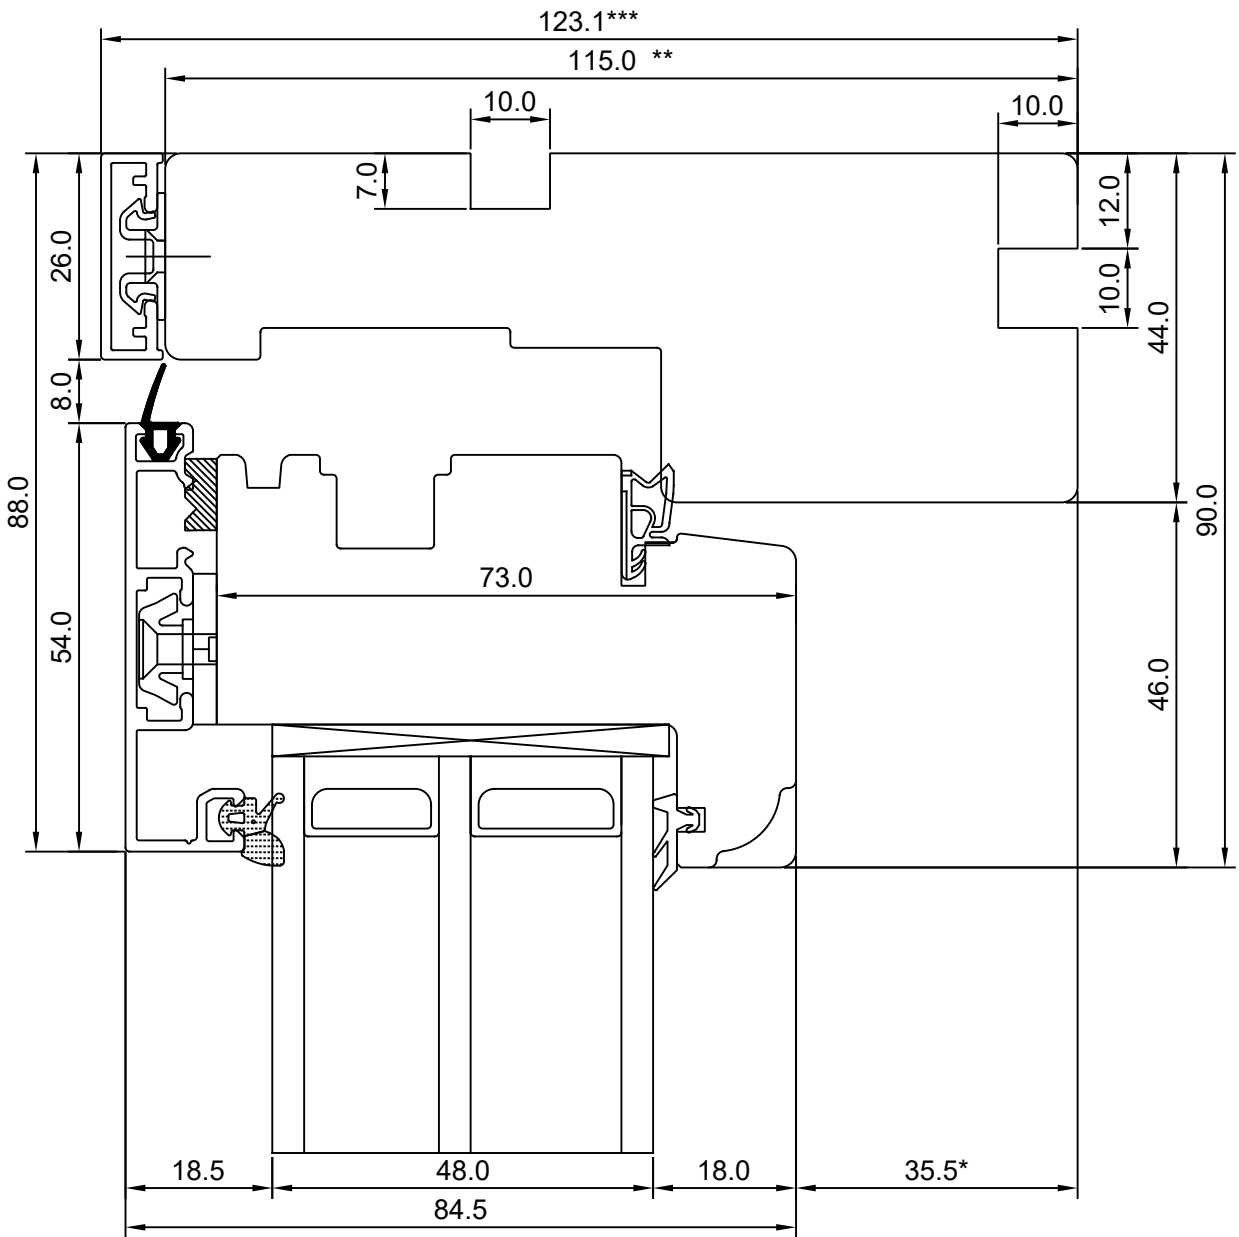

JOONISE NR:
SW17PA.2.05

KUUPÄEV: 20.01.20	VJ.
VERSIOON A:	
VERSIOON B:	

MÕÕTKAVA: 1:1
TOOTJA JÄTAB ENDALE
ÕIGUSE TEHA MUUDATUSI!

* NB, muutuv mõõt - 35,5 -7,5
**NB, muutuv mõõt - 87,0 -115,0
***NB, muutuv mõõt - 95 -123