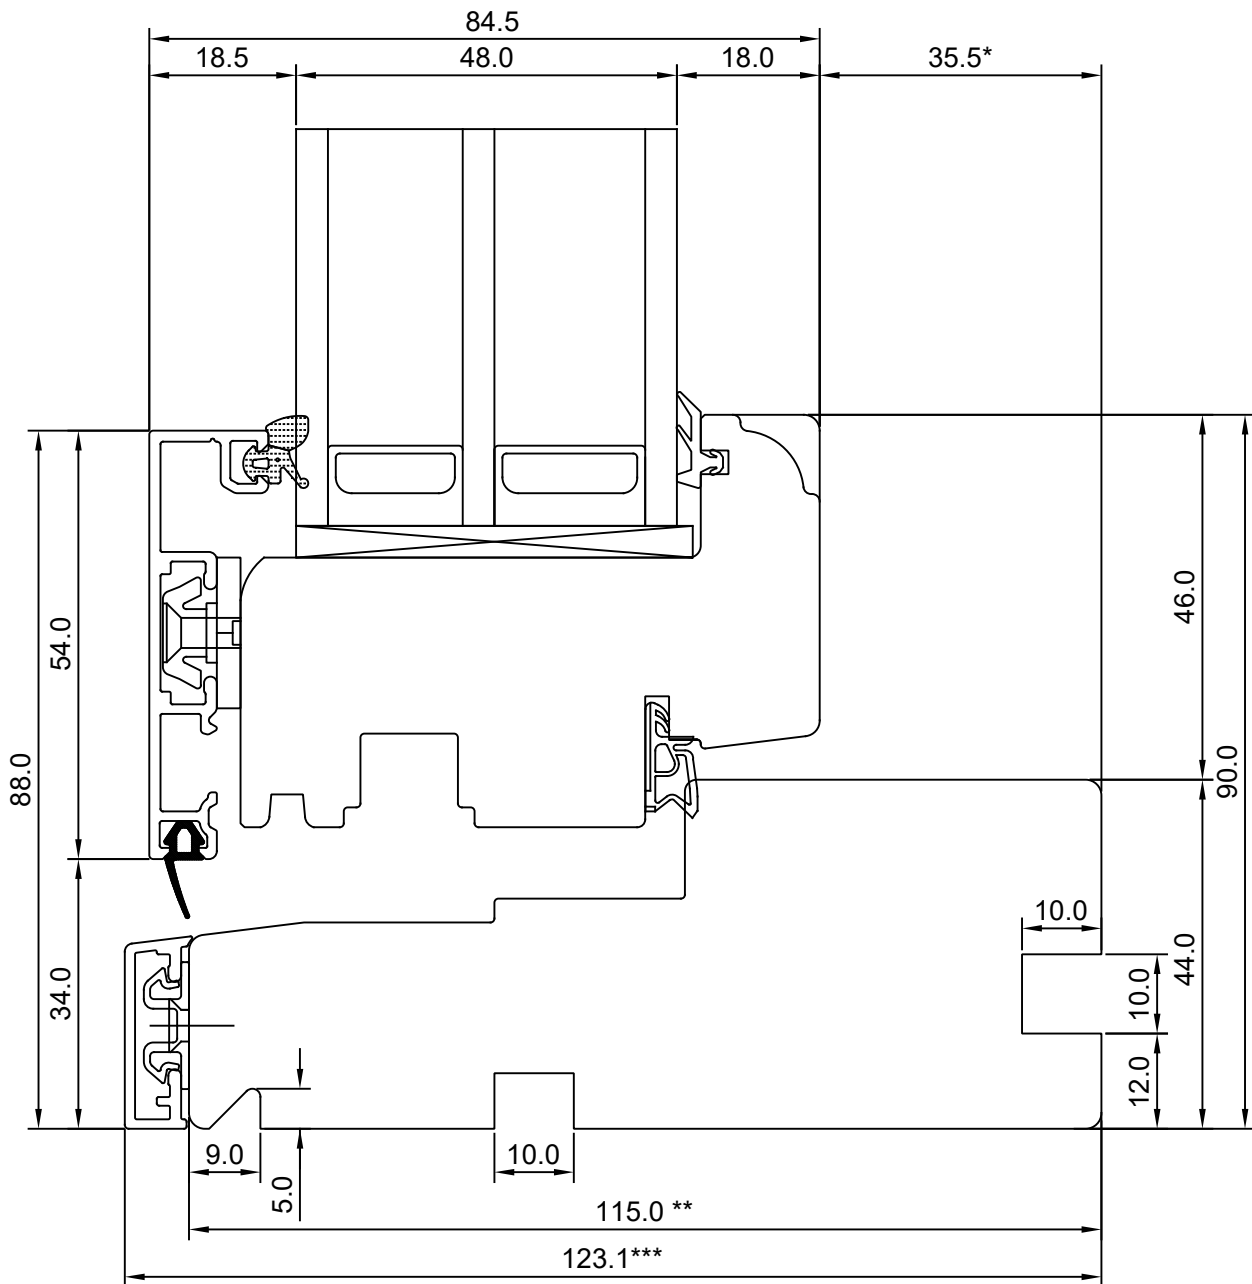

Mäo, Järvamaa 72751
Tel. 384 8900
E-post: viking@viking.ee
www.viking.ee

SW17 (S) PUIT-ALU AKEN AVANEVA AKNA ALAOSA

JOONISE NR:

SW17PA.2.01

KUUPÄEV: 20.01.20

VJ.

MÕÕTKAVA: 1:1

VERSIOON A:

TOOTJA JÄTAB ENDALE
ÕIGUSE TEHA MUUDATUSI!

VERSIOON B:

* NB, muutuv mõõt - 35,5 -7,5

**NB, muutuv mõõt - 87,0 -115,0

***NB, muutuv mõõt - 95 -123