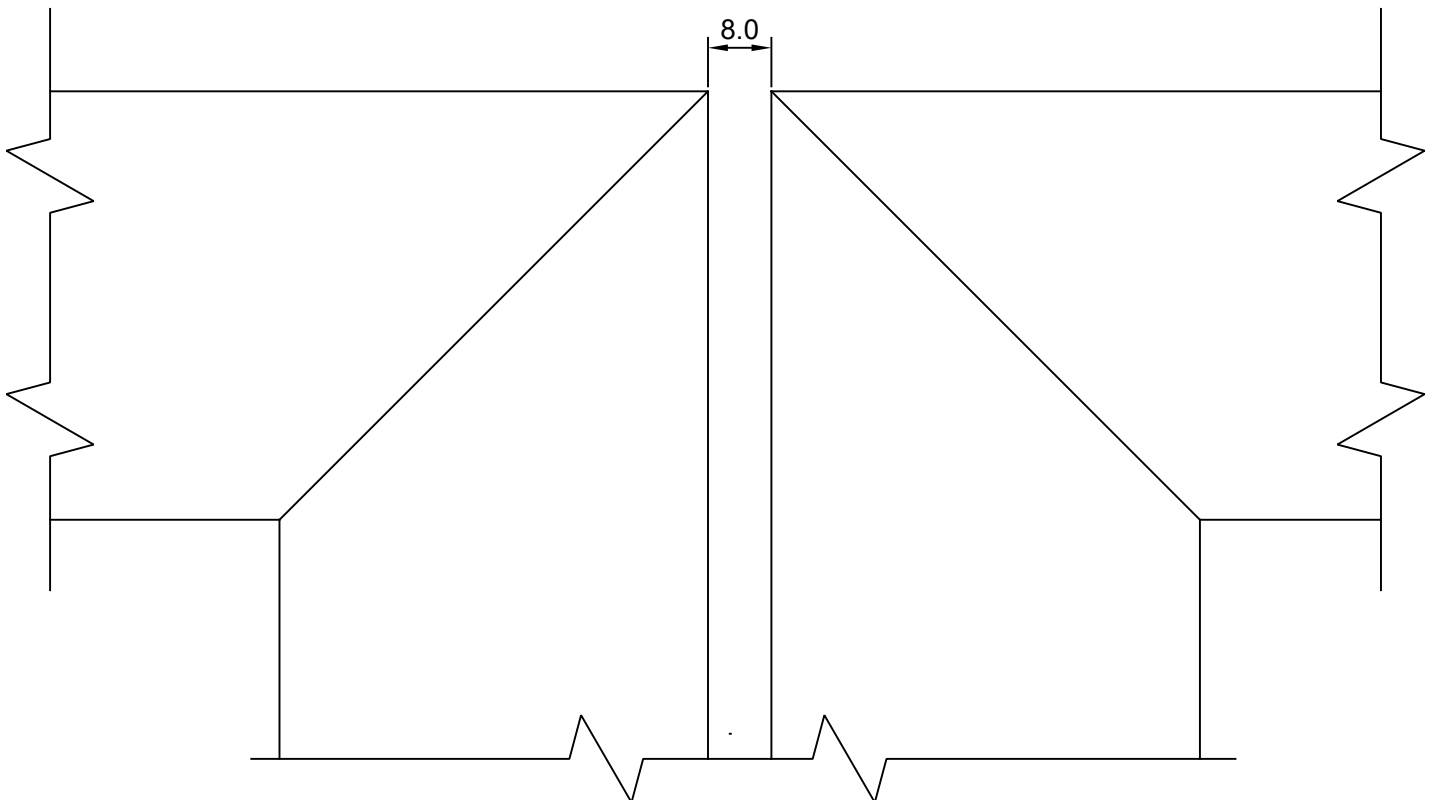

KUUPÄEV: 20.01.20	VJ.
VERSIOON A:	
VERSIOON B:	

MÕÖTKAVA: 1:1
TOOTJA JÄTAB ENDALE ÕIGUSE TEHA MUUDATUSI!