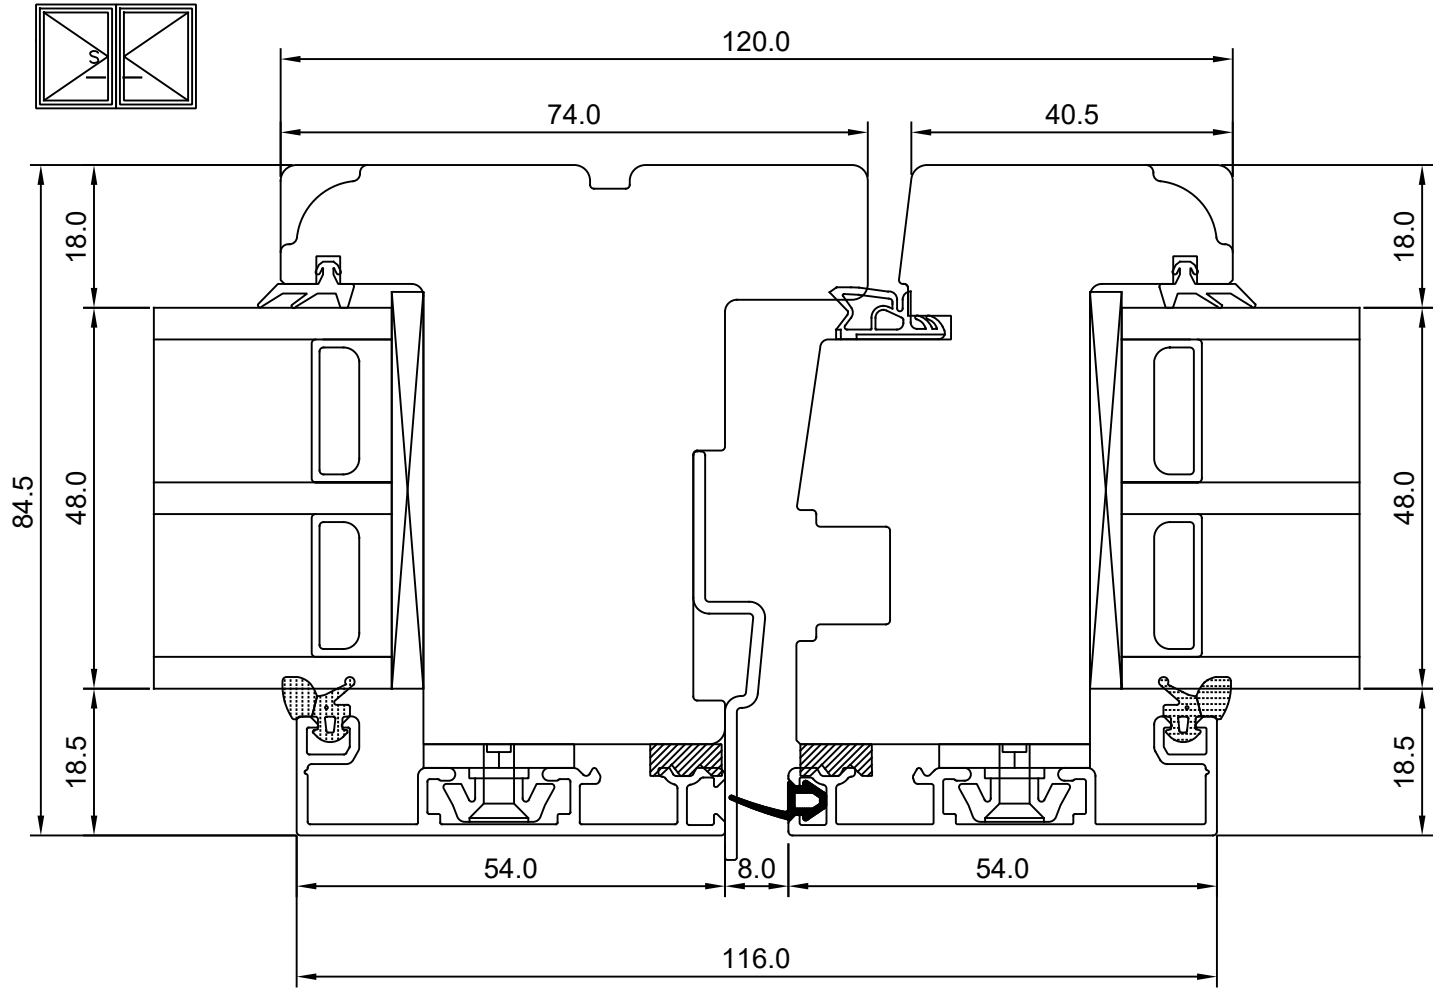

KUUPÄEV: 20.01.20	VJ.
VERSIOON A:	
VERSIOON B:	

MÕÖTKAVA: 1:1
TOOTJA JÄTAB ENDALE ÕIGUSE TEHA MUUDATUSI!