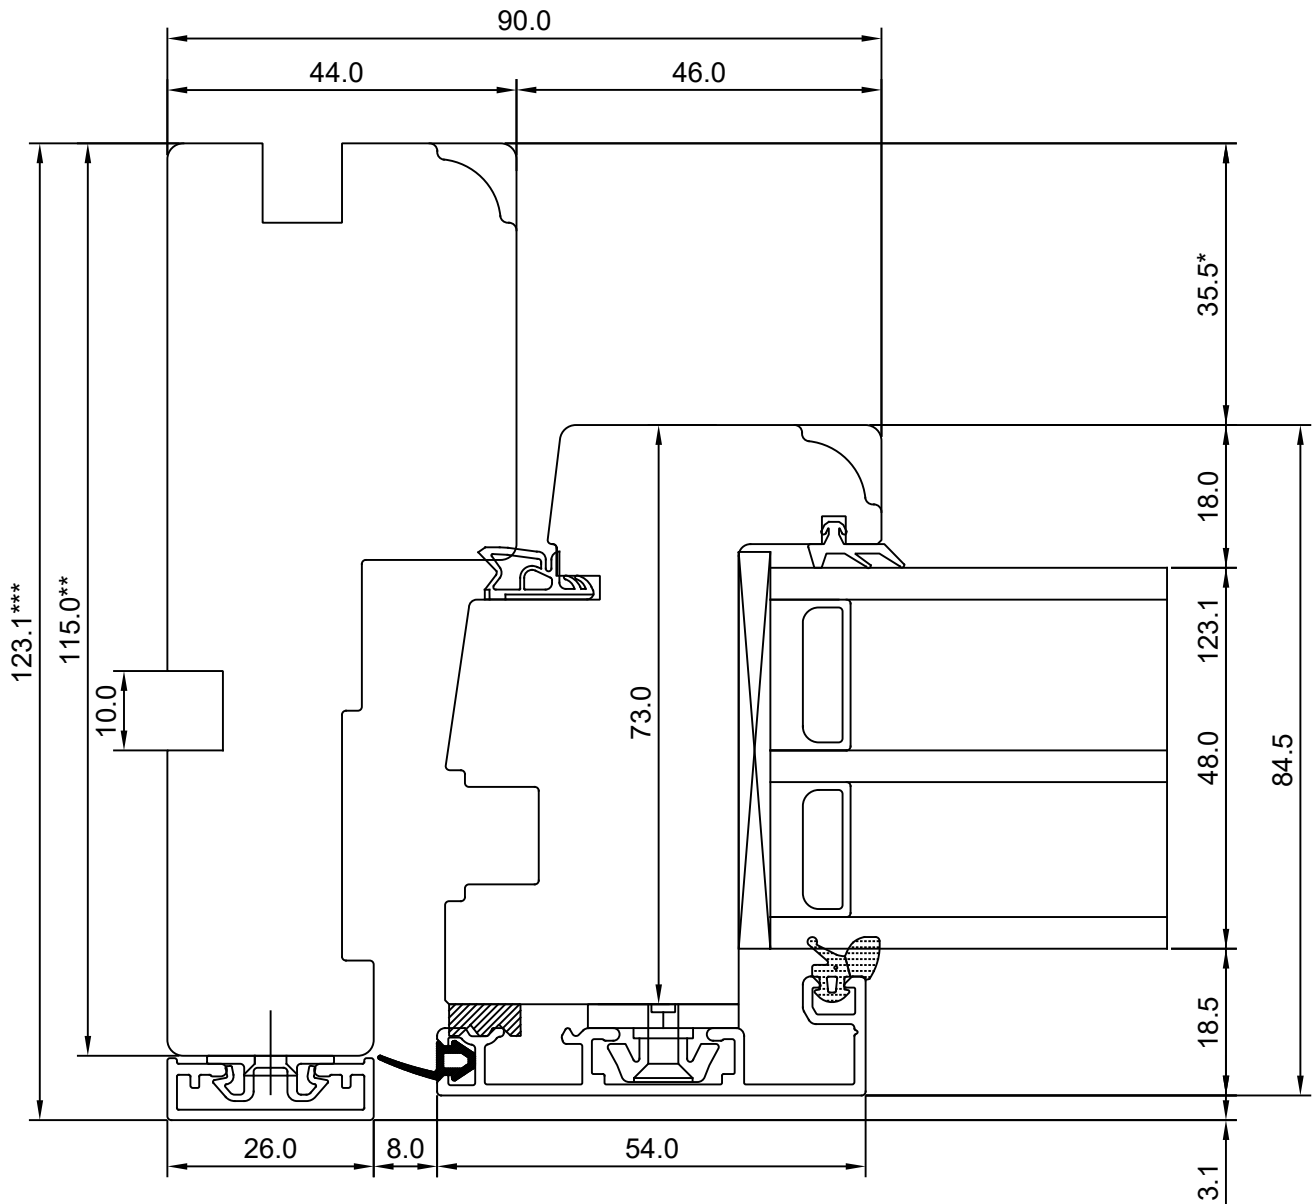

Mäo, Järvamaa 72751
Tel. 384 8900
E-post: viking@viking.ee
www.viking.ee

SW17 PUIT-ALU AKEN KÜLGLÕIGE

JOONISE NR:

SW17PA.2.03

KUUPÄEV: 20.01.20

VJ.

MÕÕTKAVA: 1:1

VERSIOON A:

TOOTJA JÄTAB ENDALE
ÕIGUSE TEHA MUUDATUSI!

VERSIOON B:

- NB, muutuv mõõt - 35,5 -7,5
- **NB, muutuv mõõt - 87,0 -115,0
- ***NB, muutuv mõõt - 95 -123