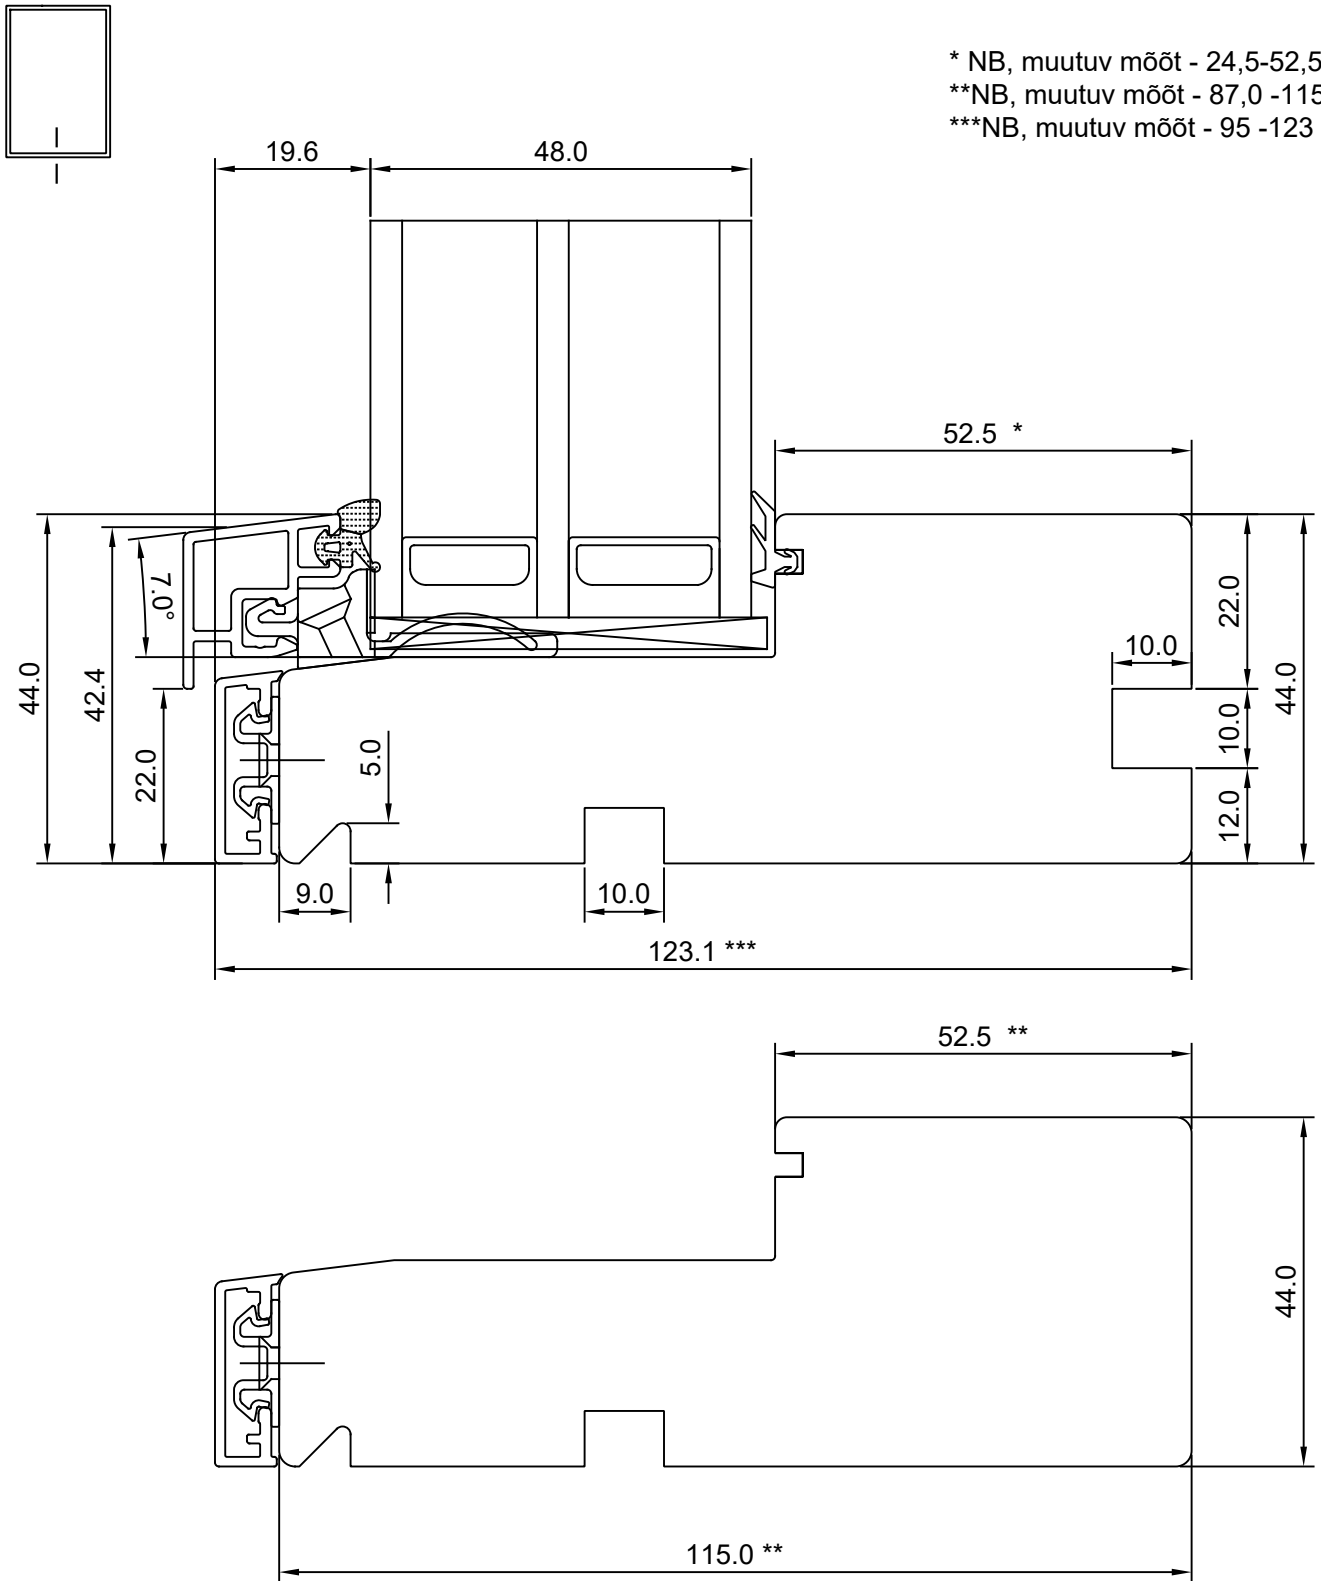

KUUPÄEV: 20.01.20	VJ.
VERSIOON A:	
VERSIOON B:	

MÕÖTKAVA: 1:1
TOOTJA JÄTAB ENDALE ÕIGUSE TEHA MUUDATUSI!

* NB, muutuv mõõt - 24,5-52,5
**NB, muutuv mõõt - 87,0 -115,0
***NB, muutuv mõõt - 95 -123