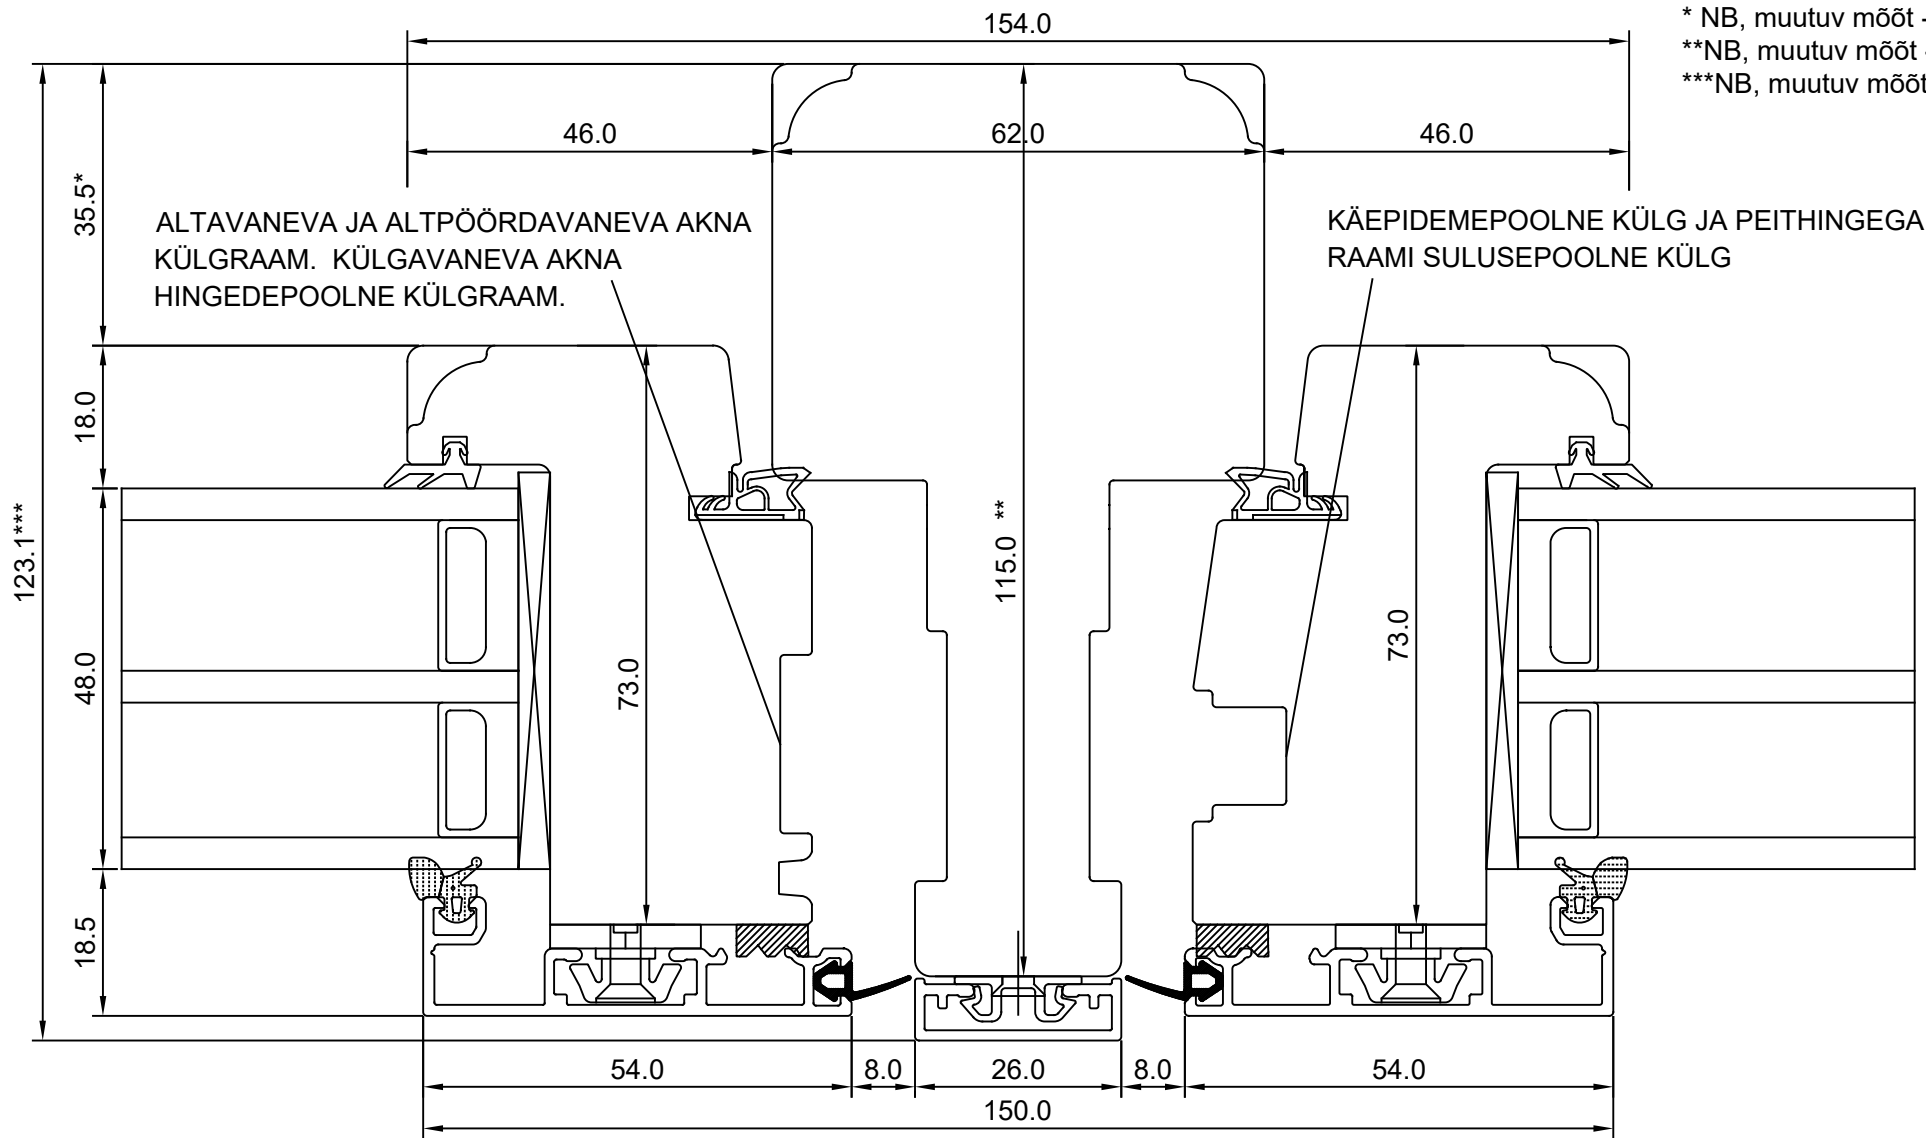

* NB, muutuv mõõt - 35,5 -7,5
**NB, muutuv mõõt - 87,0 -115,0
***NB, muutuv mõõt - 95 -123

ALTAVANEVA JA ALTPÖÖRDAVANEVA AKNA
KÜLGRAAM. KÜLGAVANEVA AKNA
HINGEDEPOOLNE KÜLGRAAM.

KÄEPIDEMEPOOLNE KÜLG JA PEITHINGEGA
RAAMI SULUSEPOOLNE KÜLG

Mäo, Järvamaa 72751
Tel. 384 8900
E-post: viking@viking.ee
www.viking.ee

SW17 PUIT-ALU AKEN
IMPOSTIGA KAHEPOOLSE AKNA
KESKOSA

JOONISE NR:
SW17PA.2.07

KUUPÄEV: 20.01.20	VJ.
VERSION A:	
VERSION B:	

MÕÖTKAVA: 1:1
TOOTJA JÄTAB ENDALE
ÕIGUSE TEHA MUUDATUSI!